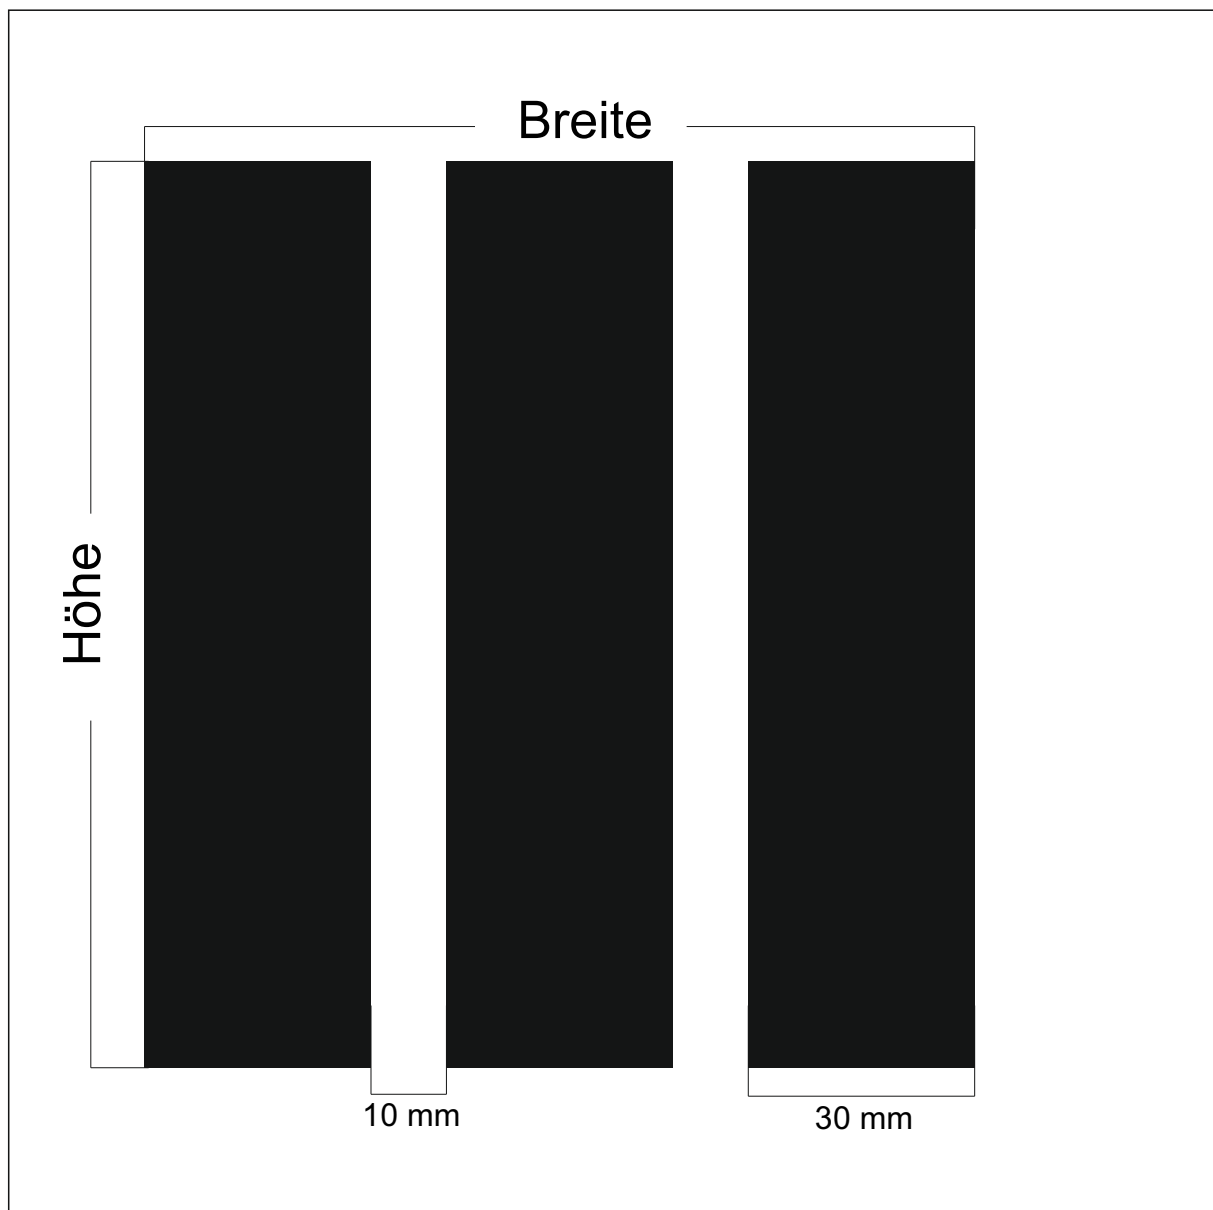

Design: **GN-S13**

Beschreibung: Streifen 30 mm x 3000 mm Abstand 10 mm

max. Druckformat: Breite 1510 mm x Höhe 3000 mm

Maßstab: 1 : 1

BDG: 75 %

Stand: 23.01.2007