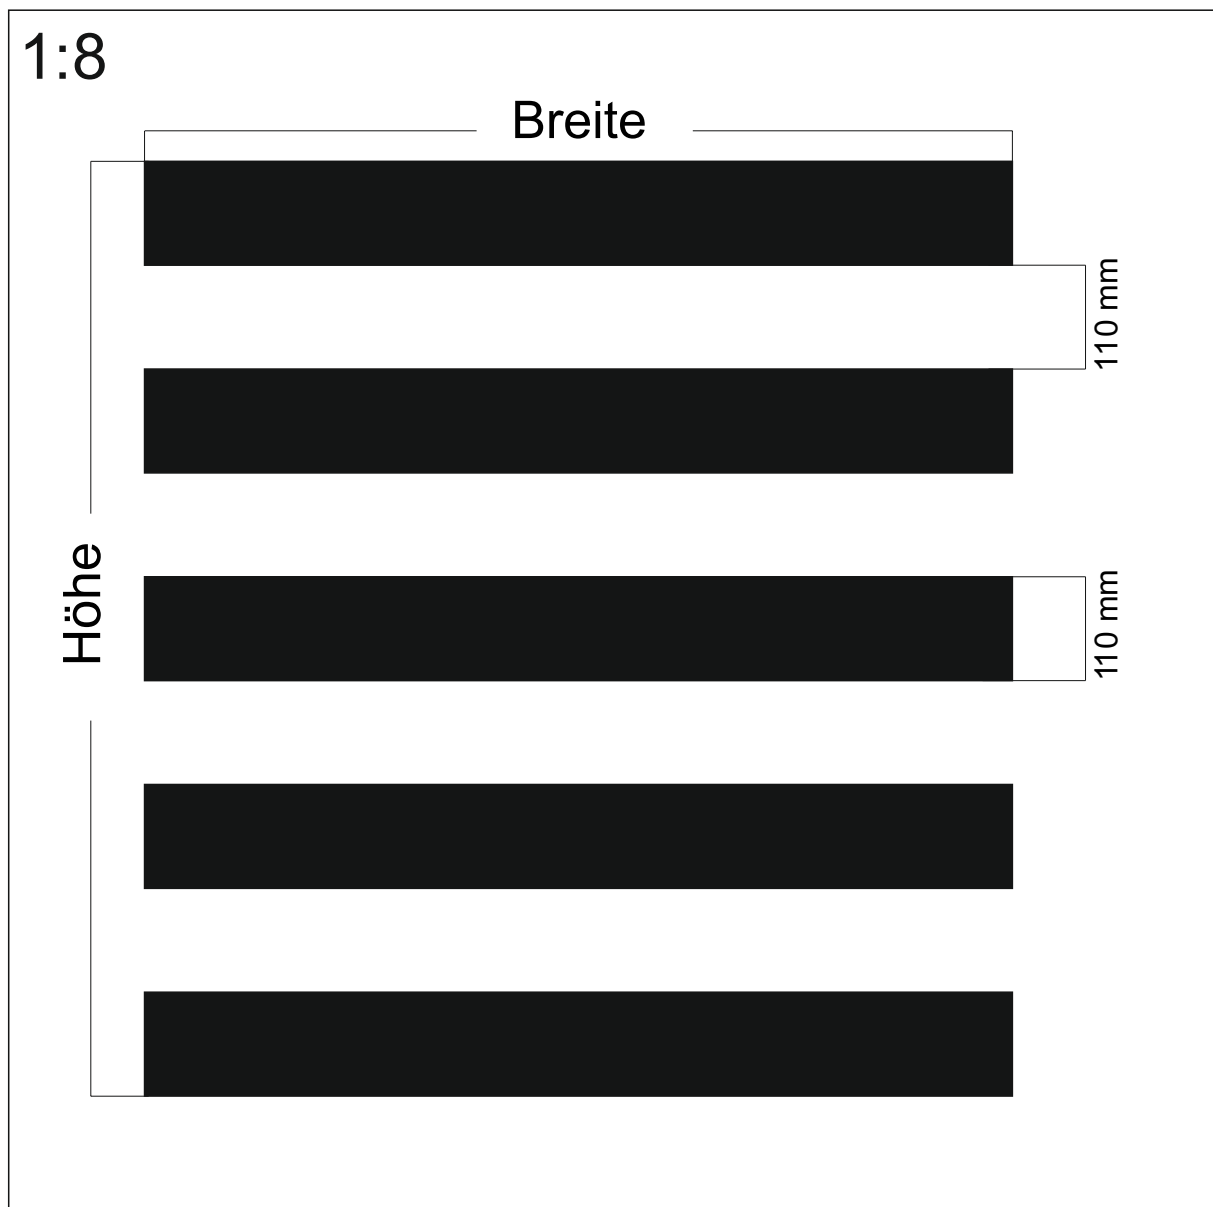

Design: **GN-S110-110**

Beschreibung: Streifen 110 x 1400 Abstand 110

max. Druckformat: Breite: 1400 mm x Höhe 2970 mm

Maßstab: 1 : 8

BDG: 50 %

Stand: 12.03.2012