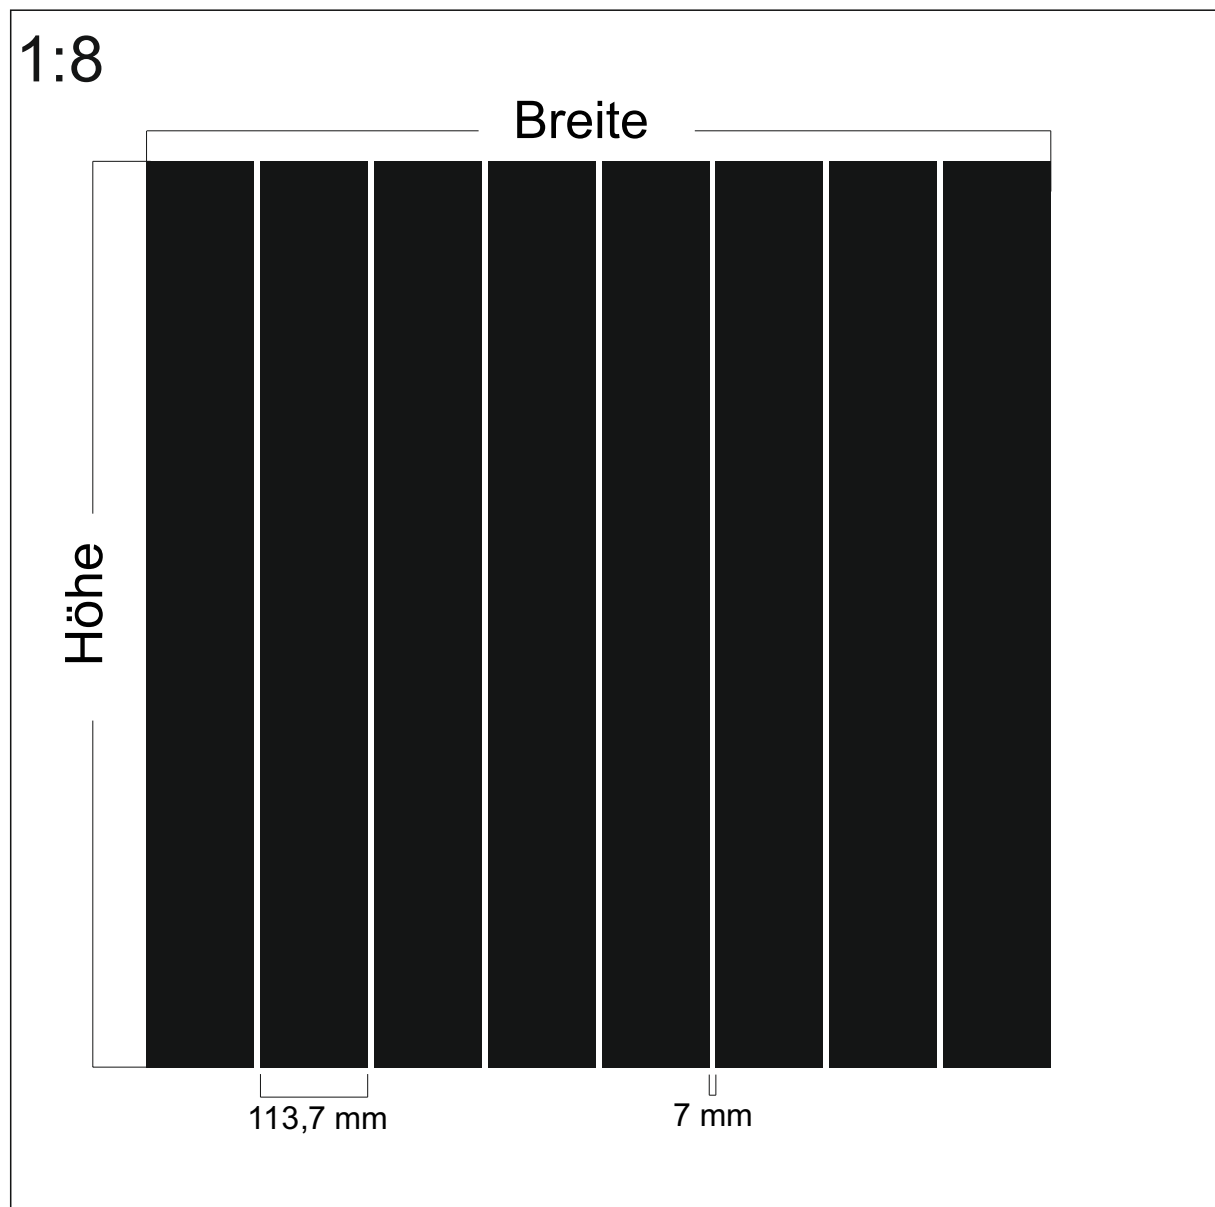

Design: **GN-ST22**

Beschreibung: Streifen 10 x 2900 Abstand 5

max. Druckformat: Breite: 1405 mm x Höhe 2900 mm

Maßstab: 1 : 1

BDG: 67 %

Stand: 06.09.2011

Design: **GN-ST20**

Beschreibung: Streifen 20 x 1500 Abstand 10

Maßstab: 1 : 1

BDG: 22 %

Stand: ---.---.---

Design: **GN-S30-10**

Beschreibung: Streifen 30 x 1400 Abstand 10

max. Druckformat: Breite: 1400 mm x Höhe 2950 mm

Maßstab: 1 : 1

BDG: 75 %

Stand: 19.03.2015

Design: **GN-S30-3**

Beschreibung: Streifen 30 x 1400 Abstand 3

max. Druckformat: Breite: 1400 mm x Höhe 2901 mm

Maßstab: 1 : 1

BDG: 91 %

Stand: 11.02.2015

Design: **GN-S30**

Beschreibung: Streifen 113,7 x 2900 Abstand 7

max. Druckformat: Breite: 1500 mm x Höhe 3000 mm

Maßstab: 1 : 8

BDG: 94 %

Stand: 23.09.2013

Design: **GN-S20-10**

Beschreibung: Streifen 20 x 2900 Abstand 10

max. Druckformat: Breite: 1400 mm x Höhe 2900 mm