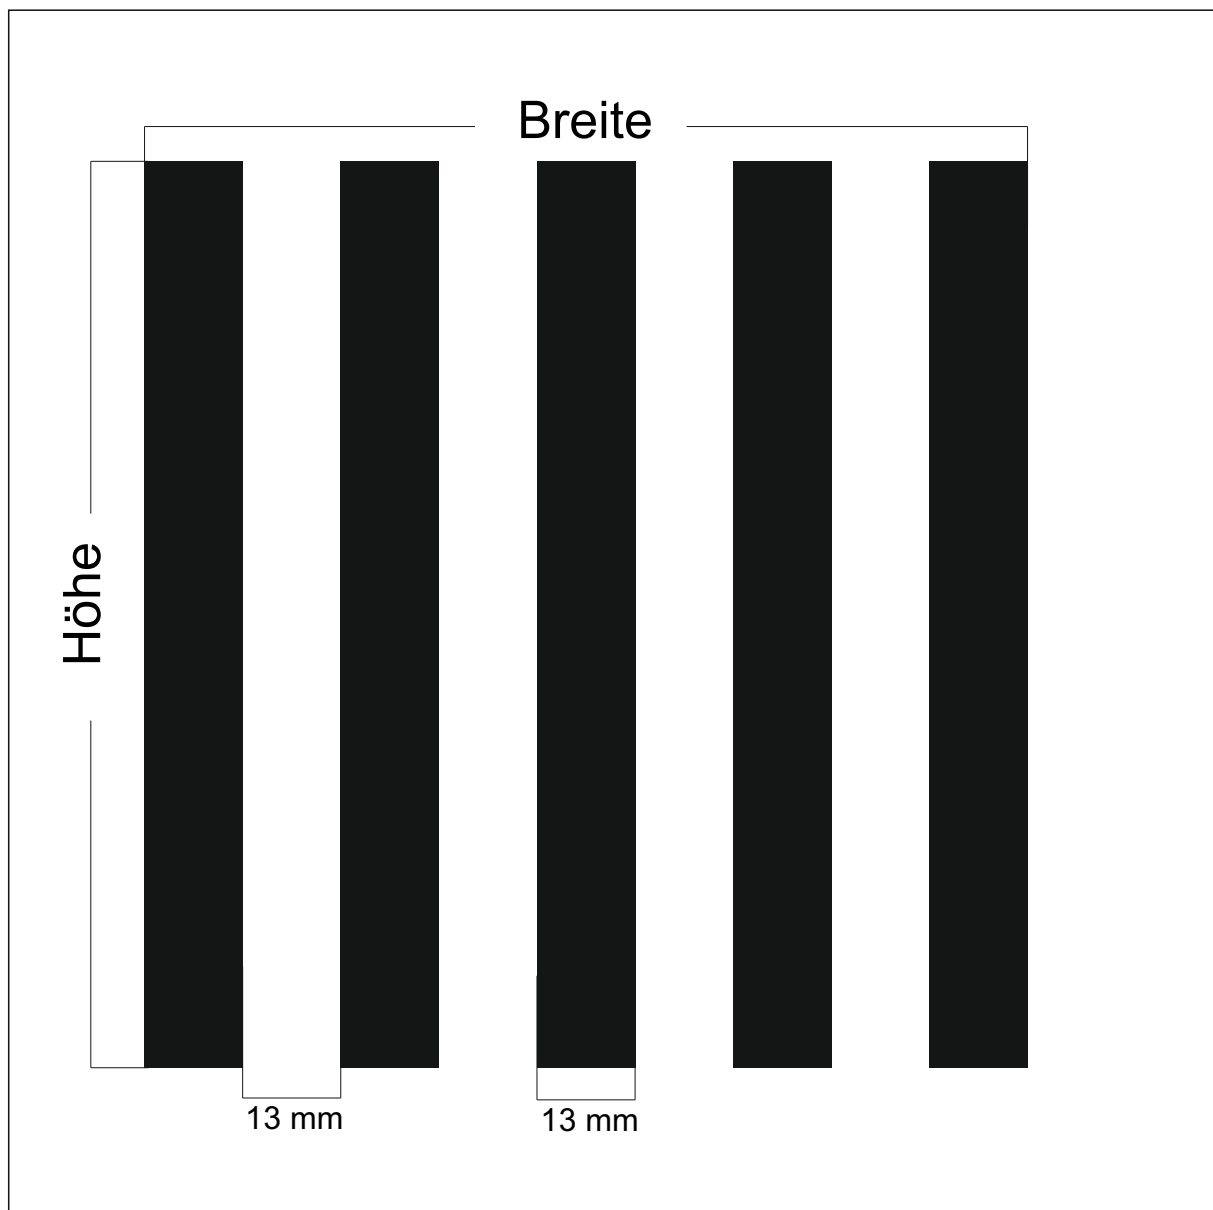

Design: **GN-S27**

Beschreibung: Streifen 13 mm x 3000 mm Abstand 13 mm

max. Druckformat: Breite 1521 mm x Höhe 3000 mm

Maßstab: 1 : 1

BDG: 50 %

Stand: 12.03.2010