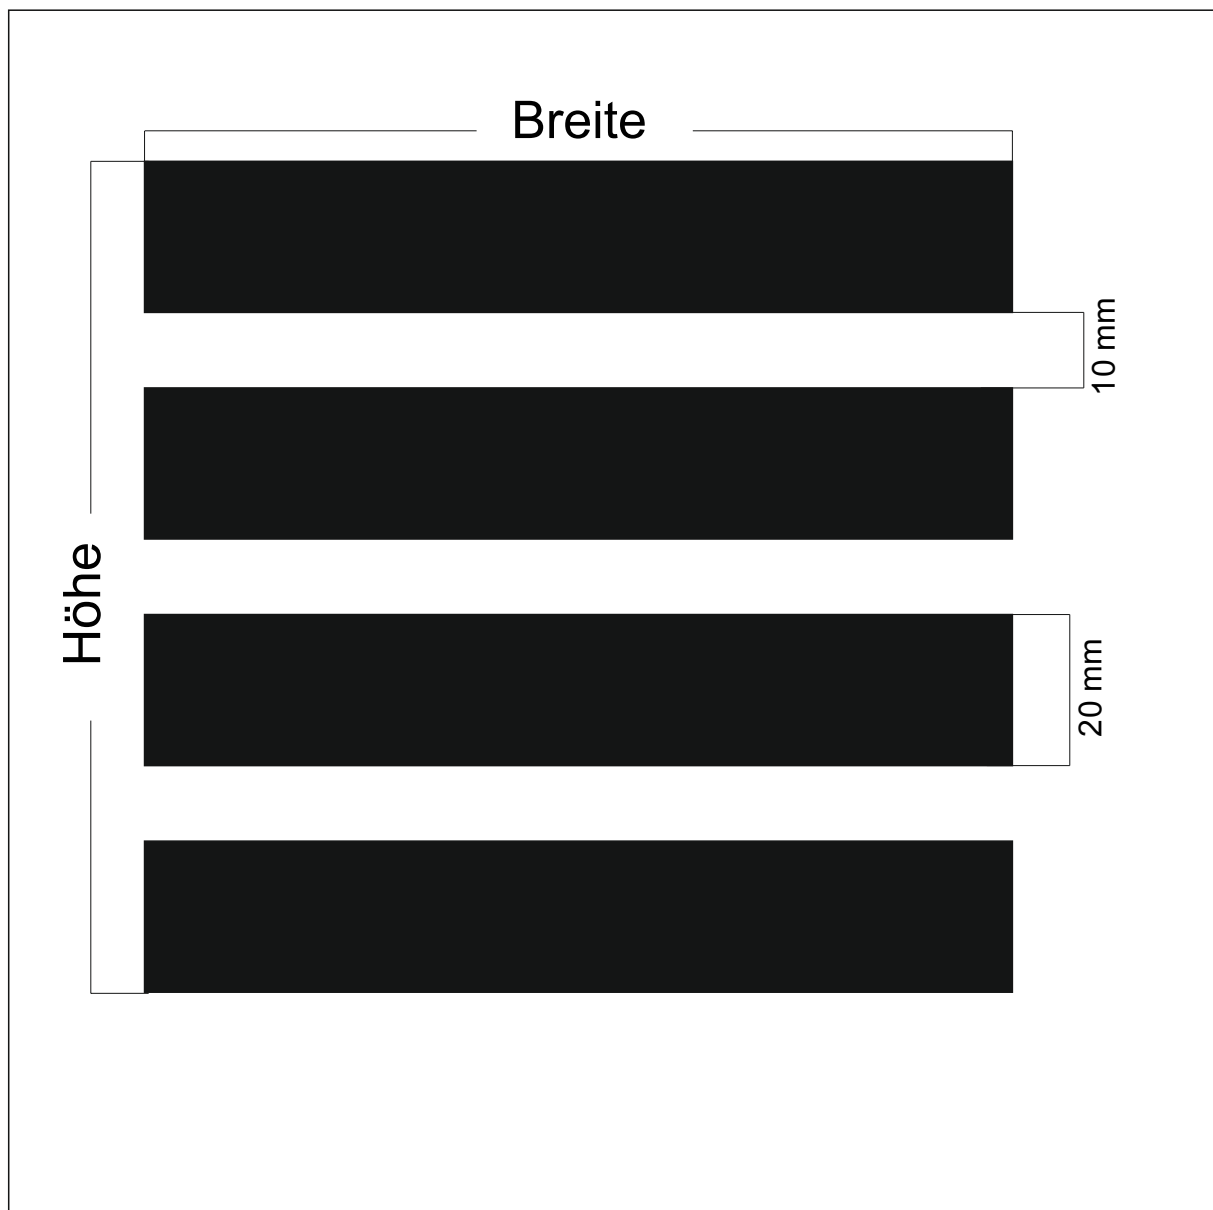

Design: **GN-ST22**

Beschreibung: Streifen 10 x 2900 Abstand 5

max. Druckformat: Breite: 1405 mm x Höhe 2900 mm

Maßstab: 1 : 1

BDG: 67 %

Stand: 06.09.2011

Design: **GN-ST20**

Beschreibung: Streifen 20 x 1500 Abstand 10

max. Druckformat: Breite: 1500 mm x Höhe 3020 mm

Maßstab: 1 : 1

BDG: 67 %

Stand: 08.11.2007

Design: **GN-ST11**

Beschreibung: Streifen 30 x 1900 Abstand 2

max. Druckformat: Breite: 1406 mm x Höhe 2900 mm

Maßstab: 1 : 1

BDG: 94 %

Stand: 15.07.2011

Design: **GN-S205**

Beschreibung: Streifen 30 x 2100 Abstand 15

max. Druckformat: Breite: 2100 mm x Höhe 2100 mm

Maßstab: 1 : 1

BDG: 67 %

Stand: 15.01.2010

Design: **GN-S160-40**

Beschreibung: Streifen 160 x 1500 Abstand 40

max. Druckformat: Breite: 1500 mm x Höhe 2760 mm

Maßstab: 1 : 8

BDG: 80 %

Stand: 12.03.2012

Design: **GN-S110-110**

Beschreibung: Streifen 110 x 1400 Abstand 110