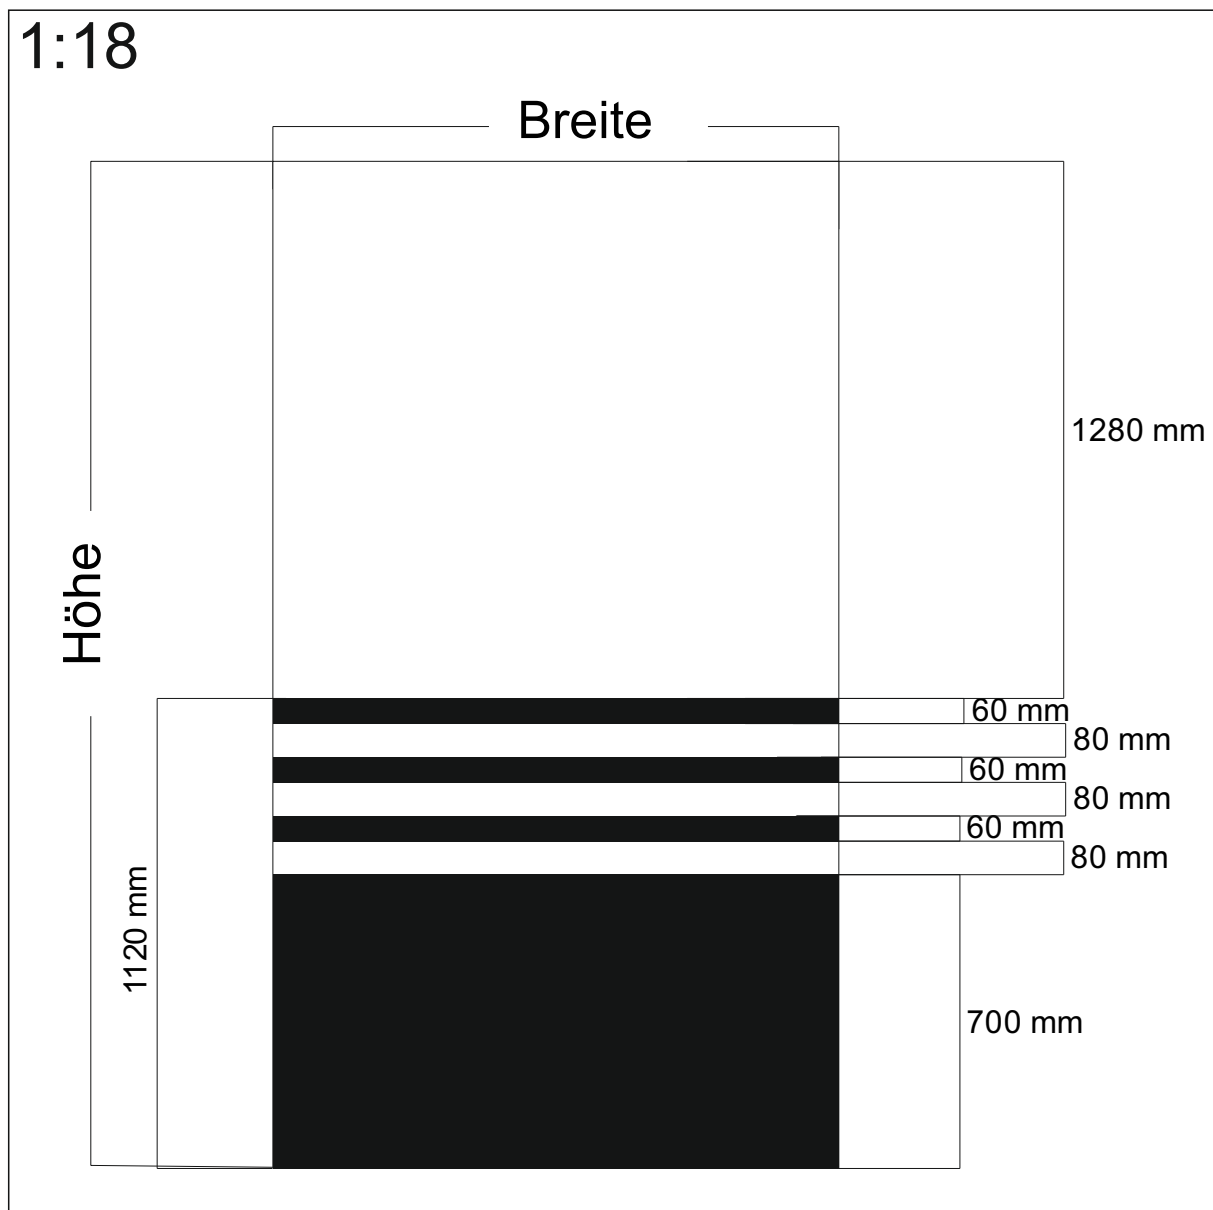

Design: **GN-Fence**

Beschreibung: ---

max. Druckformat: Breite: 1350 mm x Höhe 2400 mm

Maßstab: 1 : 18

BDG: -- %

Stand: 19.06.2015