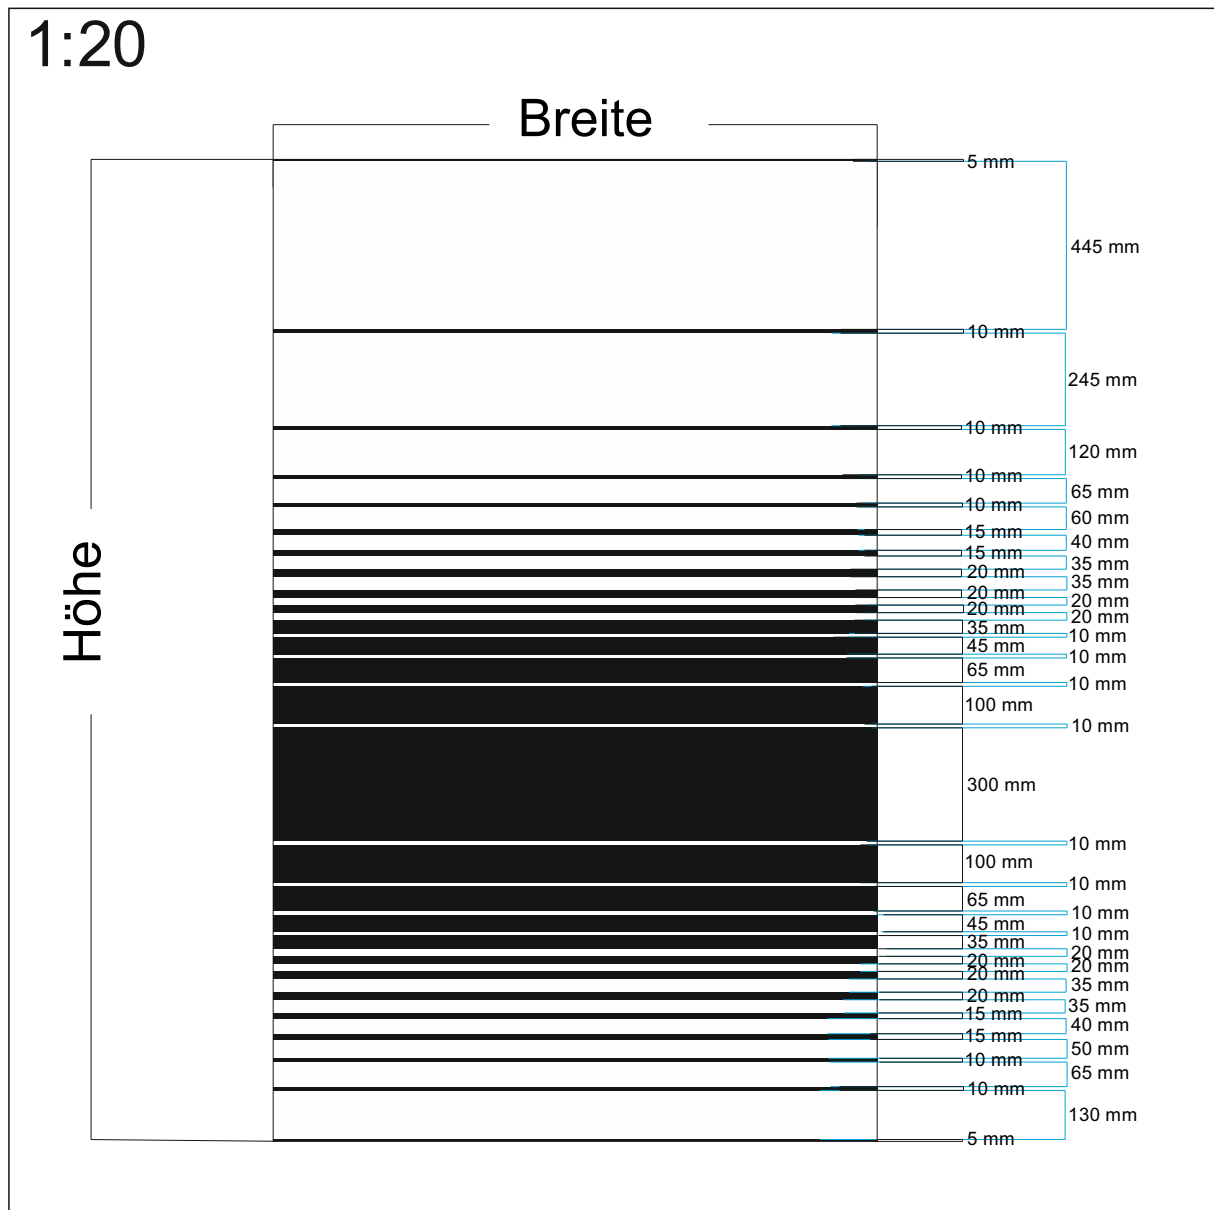

Design: **GN König**
Beschreibung: ---
max. Druckformat: Breite 1600 mm x Höhe 2600 mm
Maßstab: 1 : 20
BDG: -- %
Stand: 26.11.2012