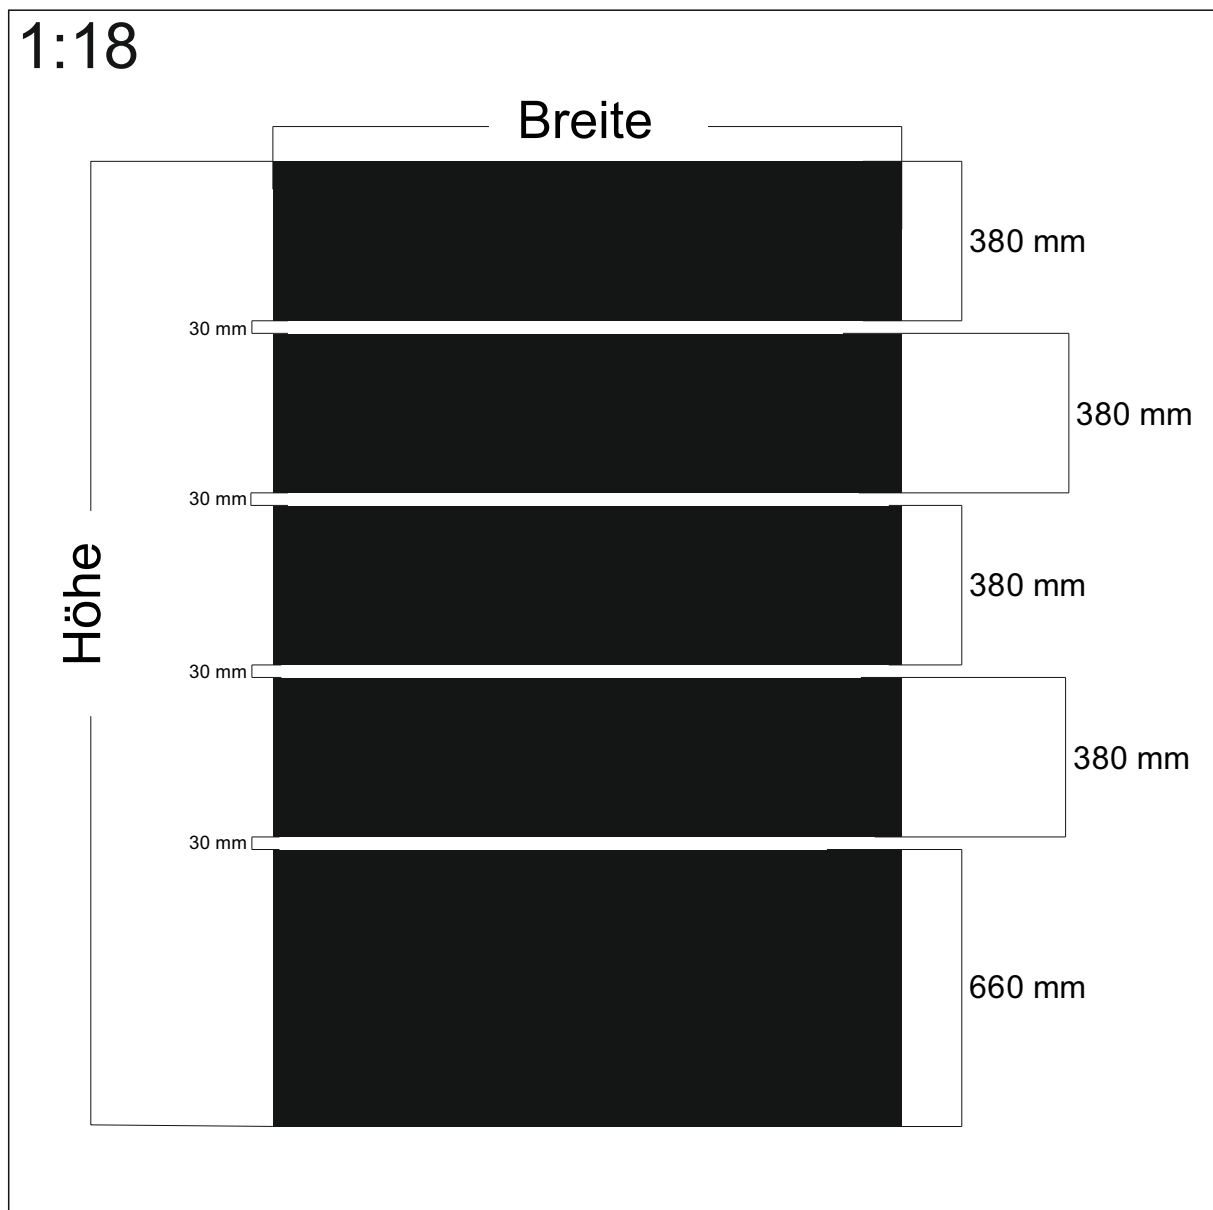

Design: **GN Wadi rechts**

Beschreibung: --

max. Druckformat: Breite: 1350 mm x Höhe 2500 mm

Maßstab: --

BDG: --%

Stand: 03.05.2016

Design: **GN Wadi links**

Beschreibung: --

Design: **GN-Street 10**

Beschreibung: ---

max. Druckformat: Breite: 1400 mm x Höhe 2300 mm

Maßstab: 1 : 18

BDG: -- %

Stand: 14.05.2012

Design: **GN-Street 30**

Beschreibung: ---

max. Druckformat: Breite: 1040 mm x Höhe 2300 mm

Maßstab: 1 : 18

BDG: -- %

Stand: 18.08.2010

Design: **GN-Street**

Beschreibung: ---

max. Druckformat: Breite: 1500 mm x Höhe 2300 mm

Maßstab: 1 : 18

## 1:1 Ausschnitt

Design: **GN-Europa**

Beschreibung: ---

max. Druckformat: Breite: 1090 mm x Höhe 2092 mm

Maßstab: 1 : 18

BDG: 32 %

Stand: 29.07.2015

Design: **GN Krypto**