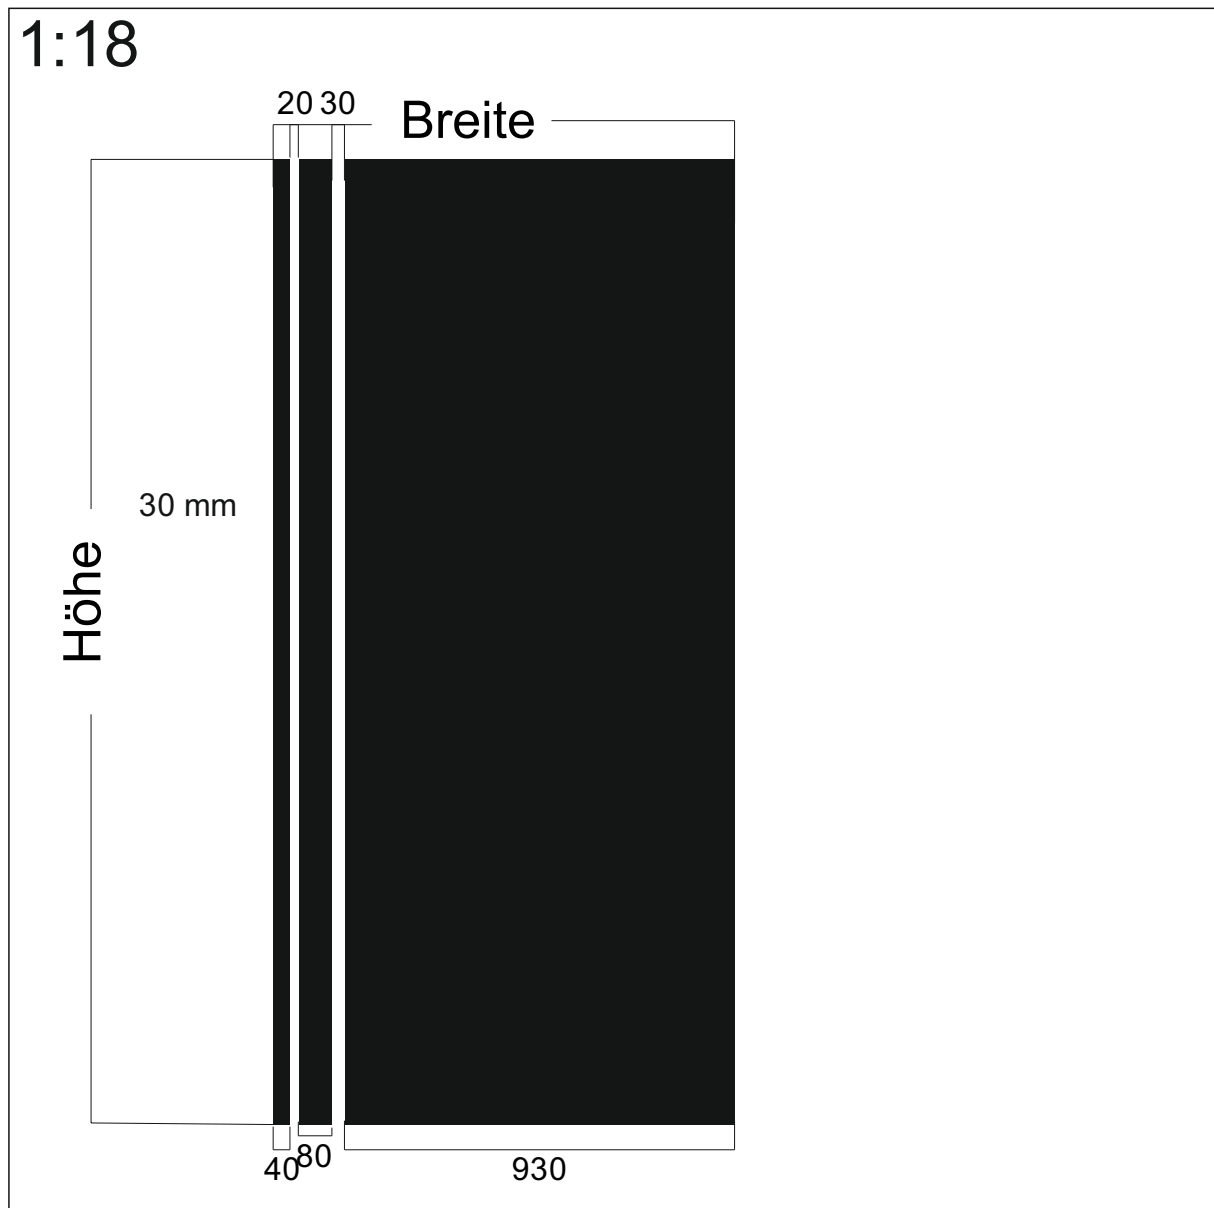

Design: **GN Weber Streifen**

Beschreibung: ---

max. Druckformat: Breite: 1100 mm x Höhe 2300 mm

Maßstab: 1 : 18

BDG: -- %

Stand: 08.05.2014