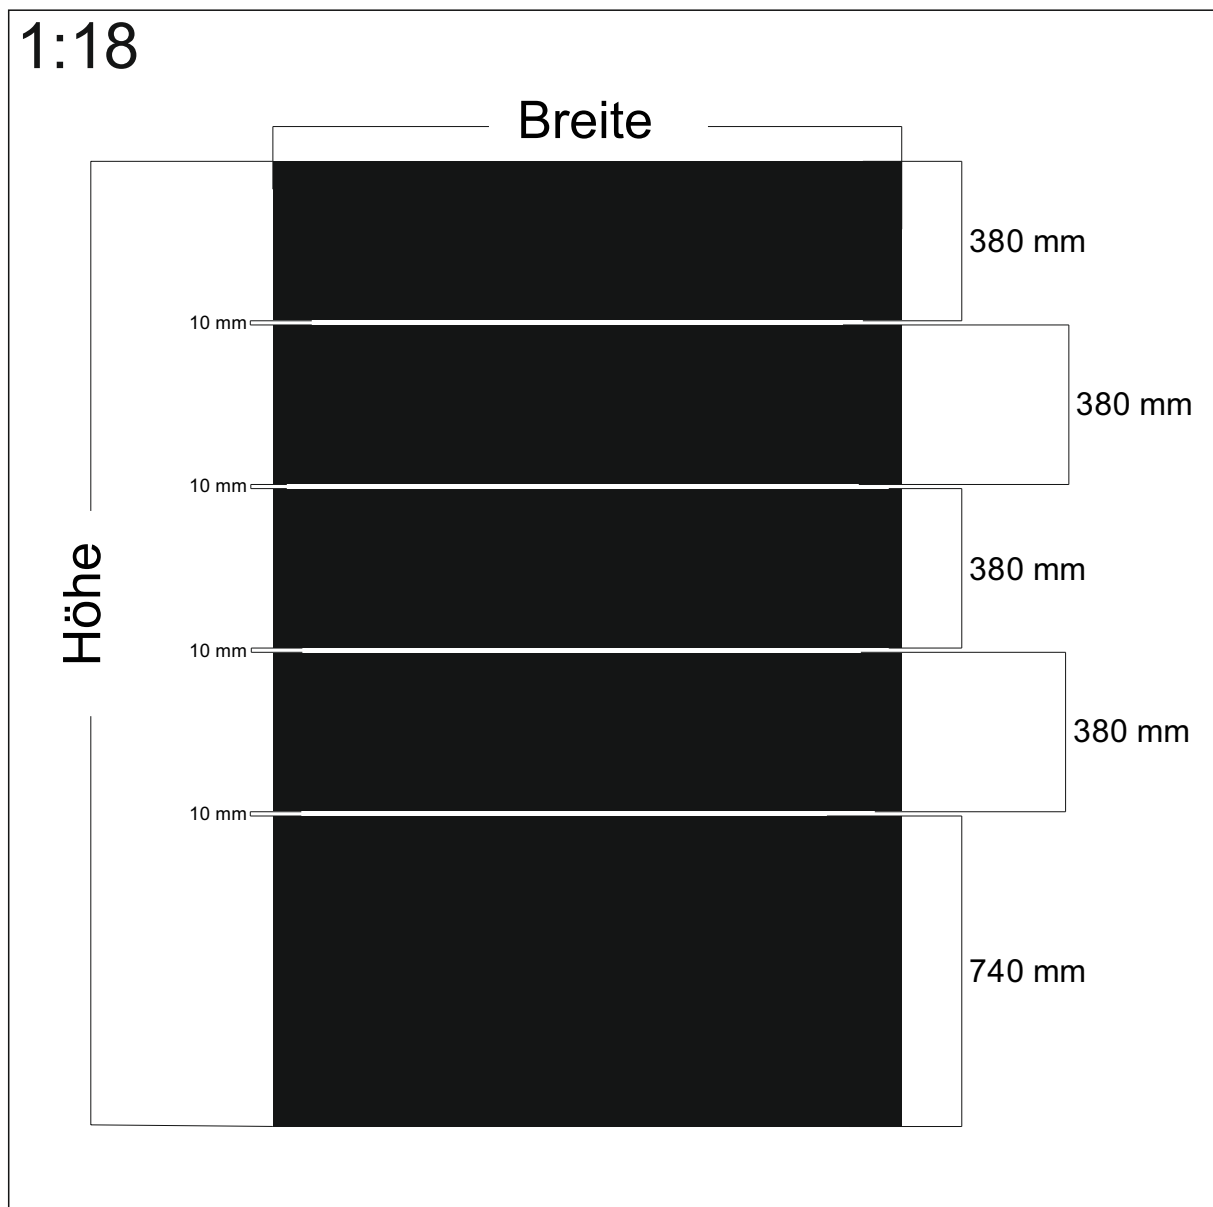

Design: **GN Wadi rechts**

Beschreibung: --

max. Druckformat: Breite: 1350 mm x Höhe 2500 mm

Maßstab: --

BDG: --%

Stand: 03.05.2016

Design: **GN Wadi links**

Beschreibung: --

max. Druckformat: Breite: 1350 mm x Höhe 2500 mm

Maßstab: --

BDG: --%

Stand: 03.05.2016

Design: **Prinz**

Beschreibung: ---

max. Druckformat: Breite: 1000 mm x Höhe 2097 mm

Maßstab: 1 : 18

Design: **GN-Street 10**

Beschreibung: ---

max. Druckformat: Breite: 1400 mm x Höhe 2300 mm

Maßstab: 1 : 18

BDG: -- %

Stand: 14.05.2012

Design: **GN-Street 30**

Beschreibung: ---

## 1:1 Ausschnitt

Design: **GN-Europa**

Beschreibung: ---

max. Druckformat: Breite: 1090 mm x Höhe 2092 mm

Maßstab: 1 : 18

BDG: 32 %

Stand: 29.07.2015

Design: **GN Krypto**