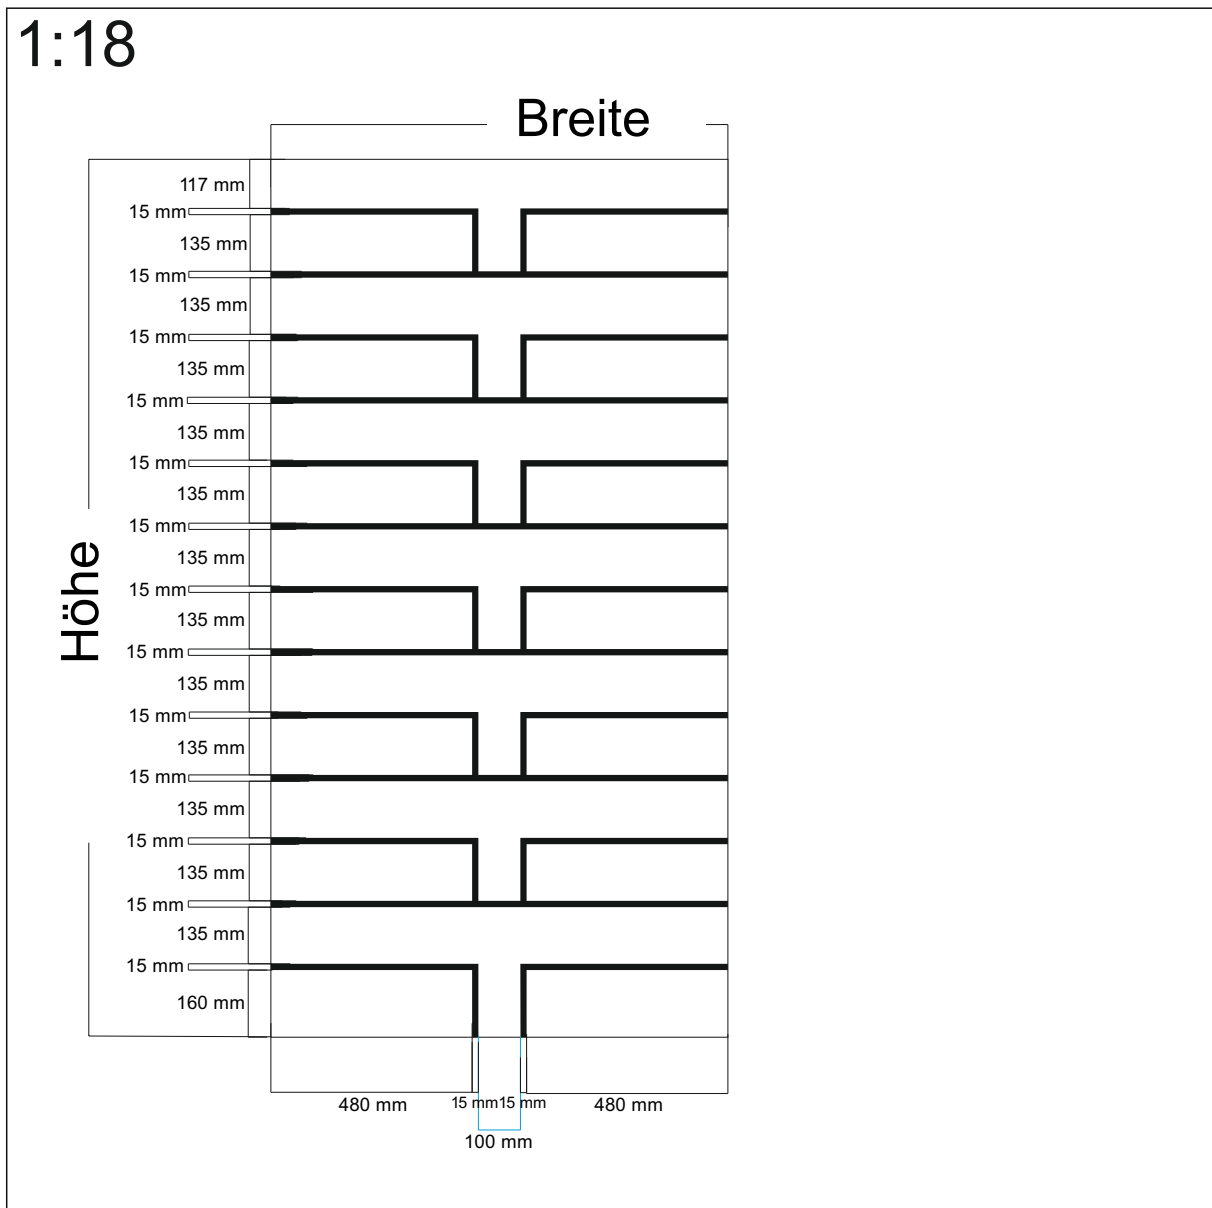

Design: **GN Wadi rechts**

Beschreibung: --

max. Druckformat: Breite: 1350 mm x Höhe 2500 mm

Maßstab: --

BDG: --%

Stand: 03.05.2016

Design: **GN Wadi links**

Beschreibung: --

max. Druckformat: Breite: 1350 mm x Höhe 2500 mm

Maßstab: --

BDG: --%

Stand: 03.05.2016

Design: **Prinz**

Beschreibung: ---

max. Druckformat: Breite: 1000 mm x Höhe 2097 mm

Maßstab: 1 : 18

Design: **GN-Street 10**

Beschreibung: ---

max. Druckformat: Breite: 1400 mm x Höhe 2300 mm

Maßstab: 1 : 18

BDG: -- %

Stand: 14.05.2012

Design: **GN-Street 30**

Beschreibung: ---

## 1:1 Ausschnitt

Design: **GN-Europa**

Beschreibung: ---

max. Druckformat: Breite: 1090 mm x Höhe 2092 mm

Maßstab: 1 : 18

BDG: 32 %

Stand: 29.07.2015

Design: **GN Krypto**