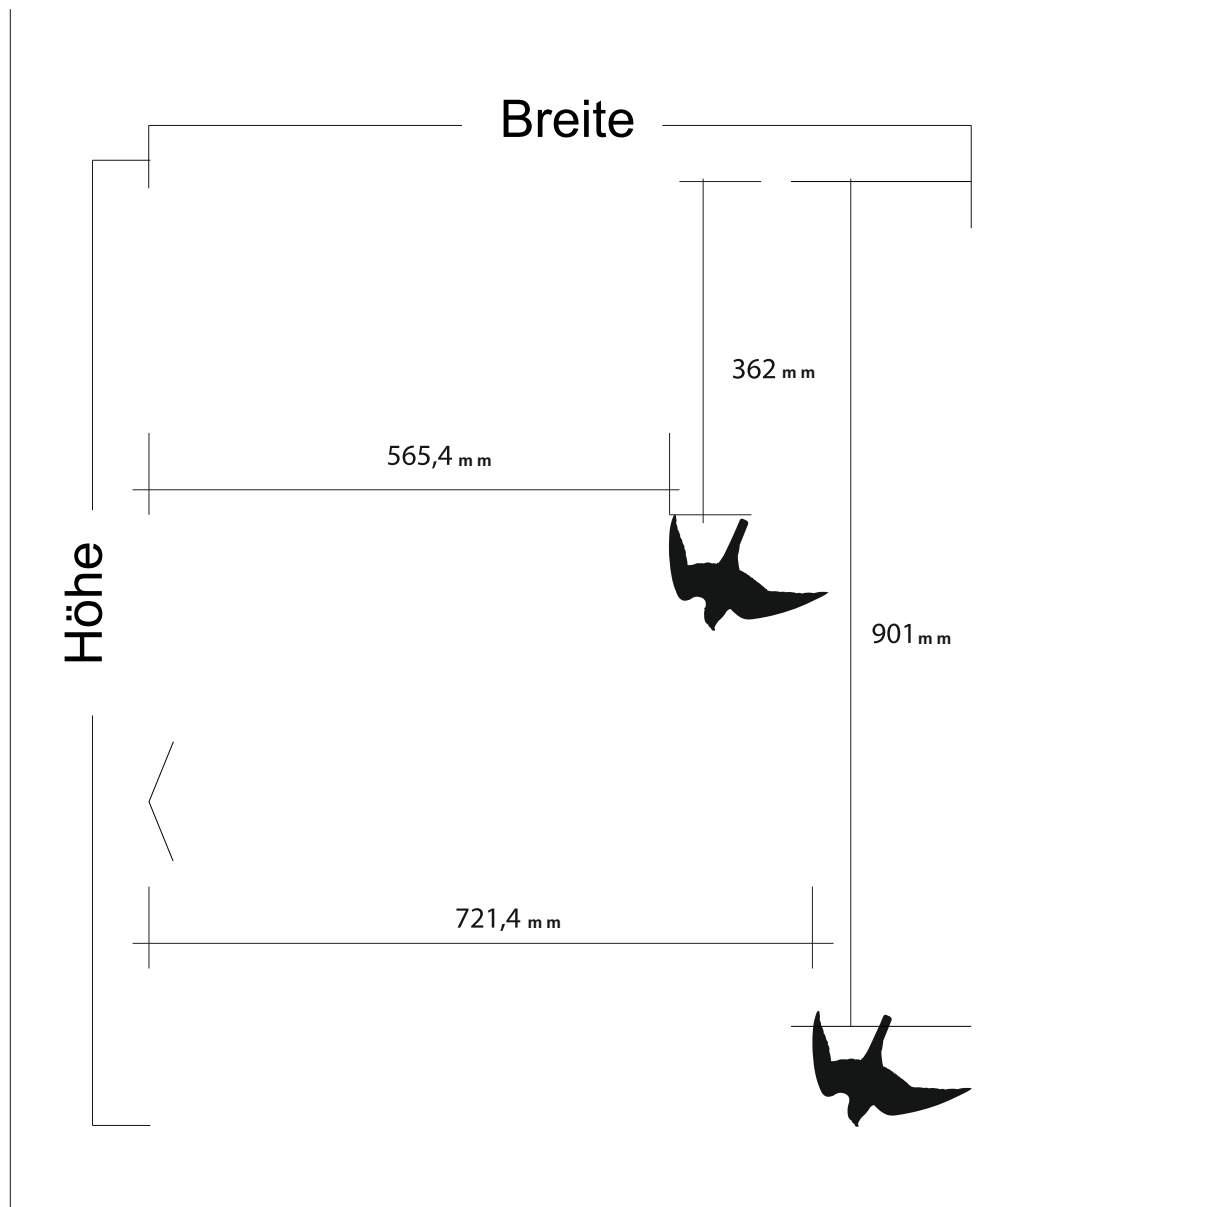

max. Druckformat: Breite: 1350 mm x Höhe 2500 mm

Maßstab: --

BDG: --%

Stand: 03.05.2016

Design: **Prinz**

Beschreibung: ---

max. Druckformat: Breite: 1000 mm x Höhe 2097 mm

Maßstab: 1 : 18

Beschreibung: ---

max. Druckformat: Breite: 1100 mm x Höhe 2300 mm

Maßstab: 1 : 18

BDG: -- %

Stand: 08.05.2014

Design: **GN-L-Diskretionsbalken**

Beschreibung: ---

max. Druckformat: Breite: 1200 mm x Höhe 2300 mm

Maßstab: 1 : 18

BDG: -- %

Stand: 04.11.2013

Design: **GN-BU1**  
 Beschreibung: Streifenverlauf  
 max. Druckformat: Breite 1400 mm x Höhe 2099 mm  
 Maßstab: 1 : 18  
 BDG: -- %  
 Stand: 07.01.2015

Design: **GN Vogelschutz**

Beschreibung: --

max. Druckformat: Breite: 894 mm x Höhe 1027 mm

Maßstab: --

BDG: --%

Stand: 14.08.2015

Design: **GN 5030 G**

Beschreibung: --

max. Druckformat: Breite: 1750 mm x Höhe 1700 mm