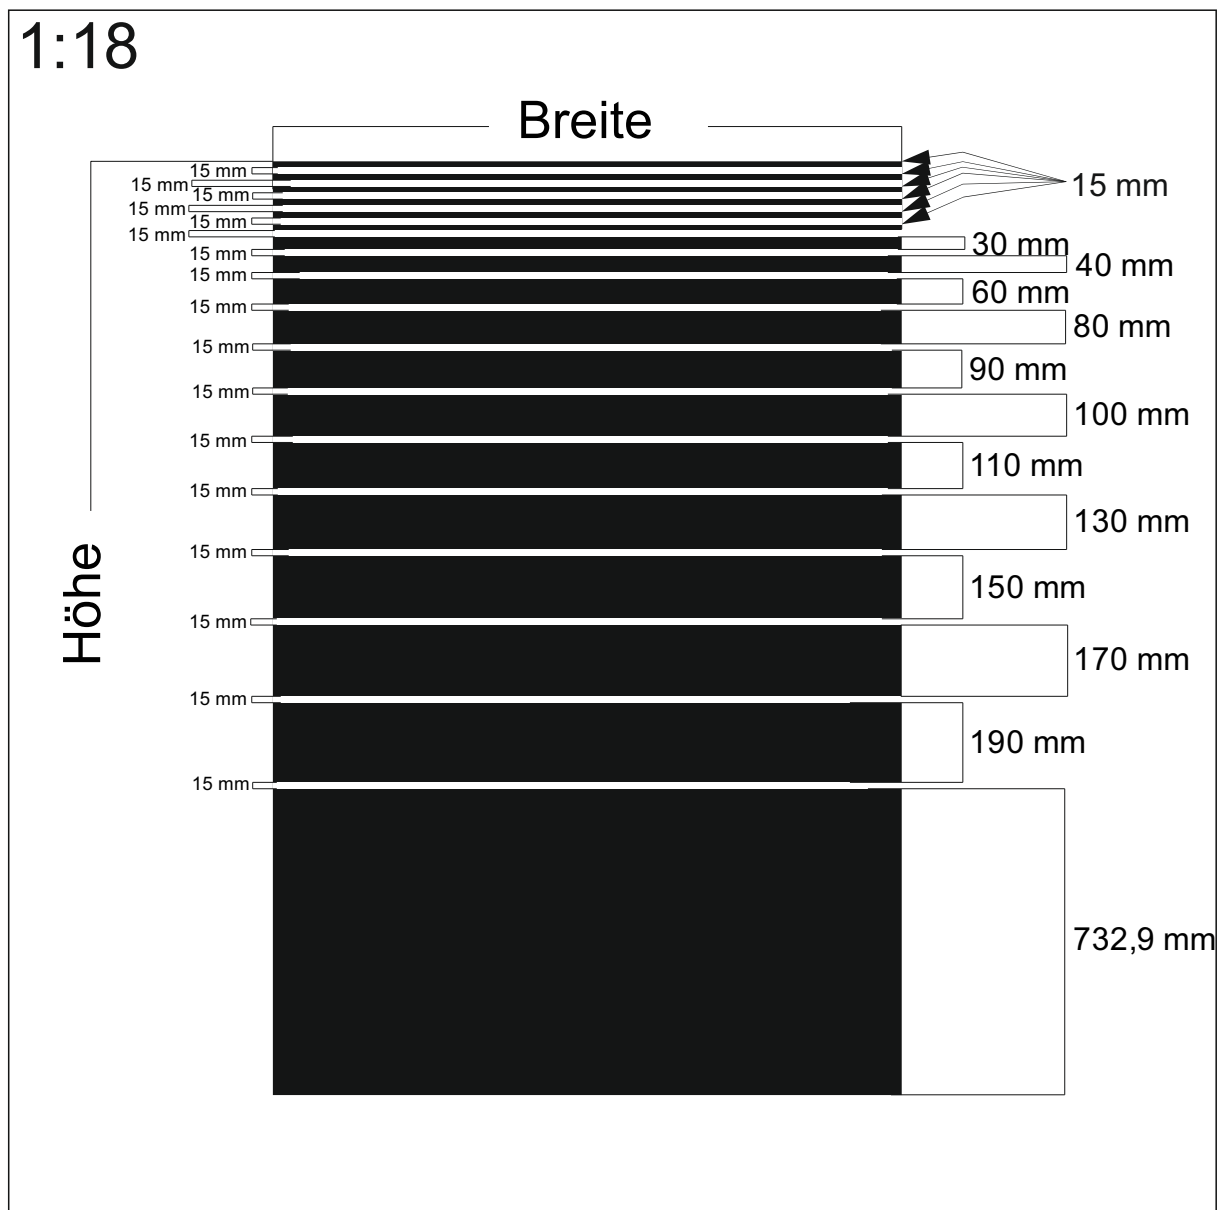

Maßstab: --

BDG: --%

Stand: 27.04.2016

Design: **GN-2x100 mm klare Streifen**

Beschreibung: Streifen 100 x 3000 Abstand 100

max. Druckformat: Breite: 1450 mm x Höhe 800 mm

Maßstab: 1 : 1

BDG: -- %

Stand: 01.09.2003

Design: **Streifen Bau**

Beschreibung: ---

max. Druckformat: Breite: 1000 mm x Höhe 2097 mm

Maßstab: 1 : 18

BDG: -- %

Stand: 15.04.2013

Design: **GN-Streifenverlauf R**

Beschreibung: ---

max. Druckformat: Breite: 833 mm x Höhe 2585 mm

Maßstab: 1 : 18

BDG: -- %

Stand: 01.03.2011

Design: **Streifen 20 blank**

Beschreibung: ---

max. Druckformat: Breite: 1800 mm x Höhe 2540 mm

Beschreibung: --

max. Druckformat: Breite: 894 mm x Höhe 1027 mm

Maßstab: --

BDG: --%

Stand: 14.08.2015

Design: **GN 5030 G**

Beschreibung: --

max. Druckformat: Breite: 1750 mm x Höhe 1700 mm