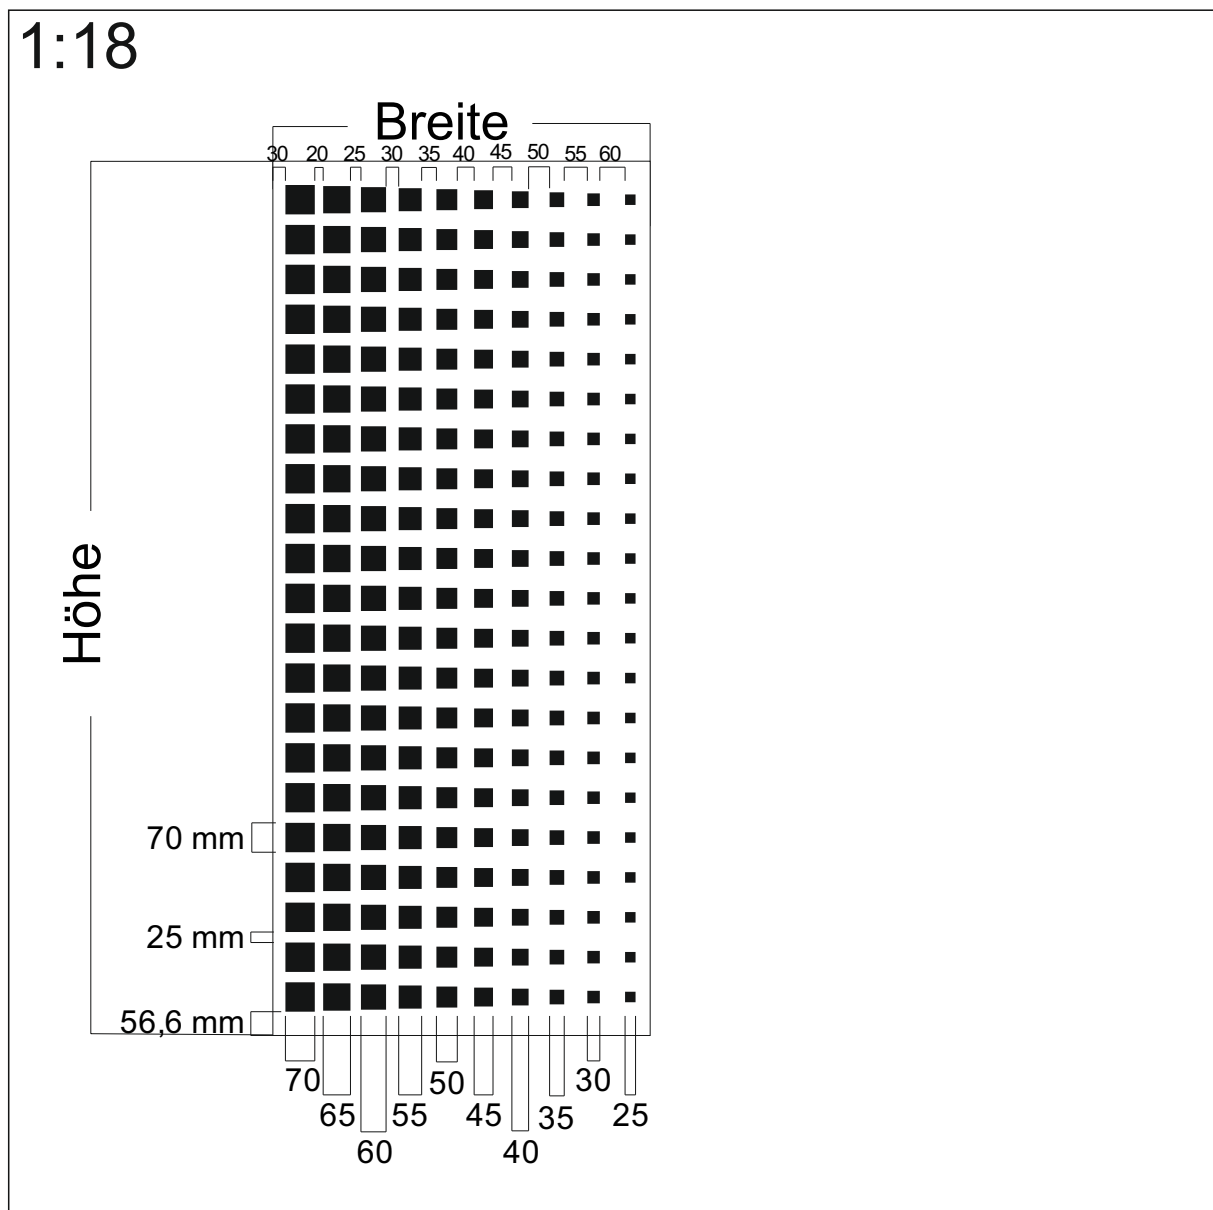

Design: **GN Wadi rechts**

Beschreibung: --

max. Druckformat: Breite: 1350 mm x Höhe 2500 mm

Maßstab: --

BDG: --%

Stand: 03.05.2016

Design: **GN Wadi links**

Beschreibung: --

BDG: -- %

Stand: 05.06.2013

Design: **Street X8**

Beschreibung: ---

max. Druckformat: Breite: 1000 mm x Höhe 2800 mm

Maßstab: 1 : 18

BDG: -- %

Stand: 15.05.2013

Design: **GN-Street 10**

Beschreibung: ---

max. Druckformat: Breite: 1400 mm x Höhe 2300 mm

Maßstab: 1 : 18

BDG: -- %

Stand: 14.05.2012

Design: **GN-Street 30**

Beschreibung: ---

Stand: 04.05.2012

Design: **Kästchenverlauf 900 mm**

Beschreibung: ---

max. Druckformat: Breite: 900 mm x Höhe 2083 mm

Maßstab: 1 : 18

BDG: -- %

Stand: 17.05.2013

Design: **GN Weber Streifen**