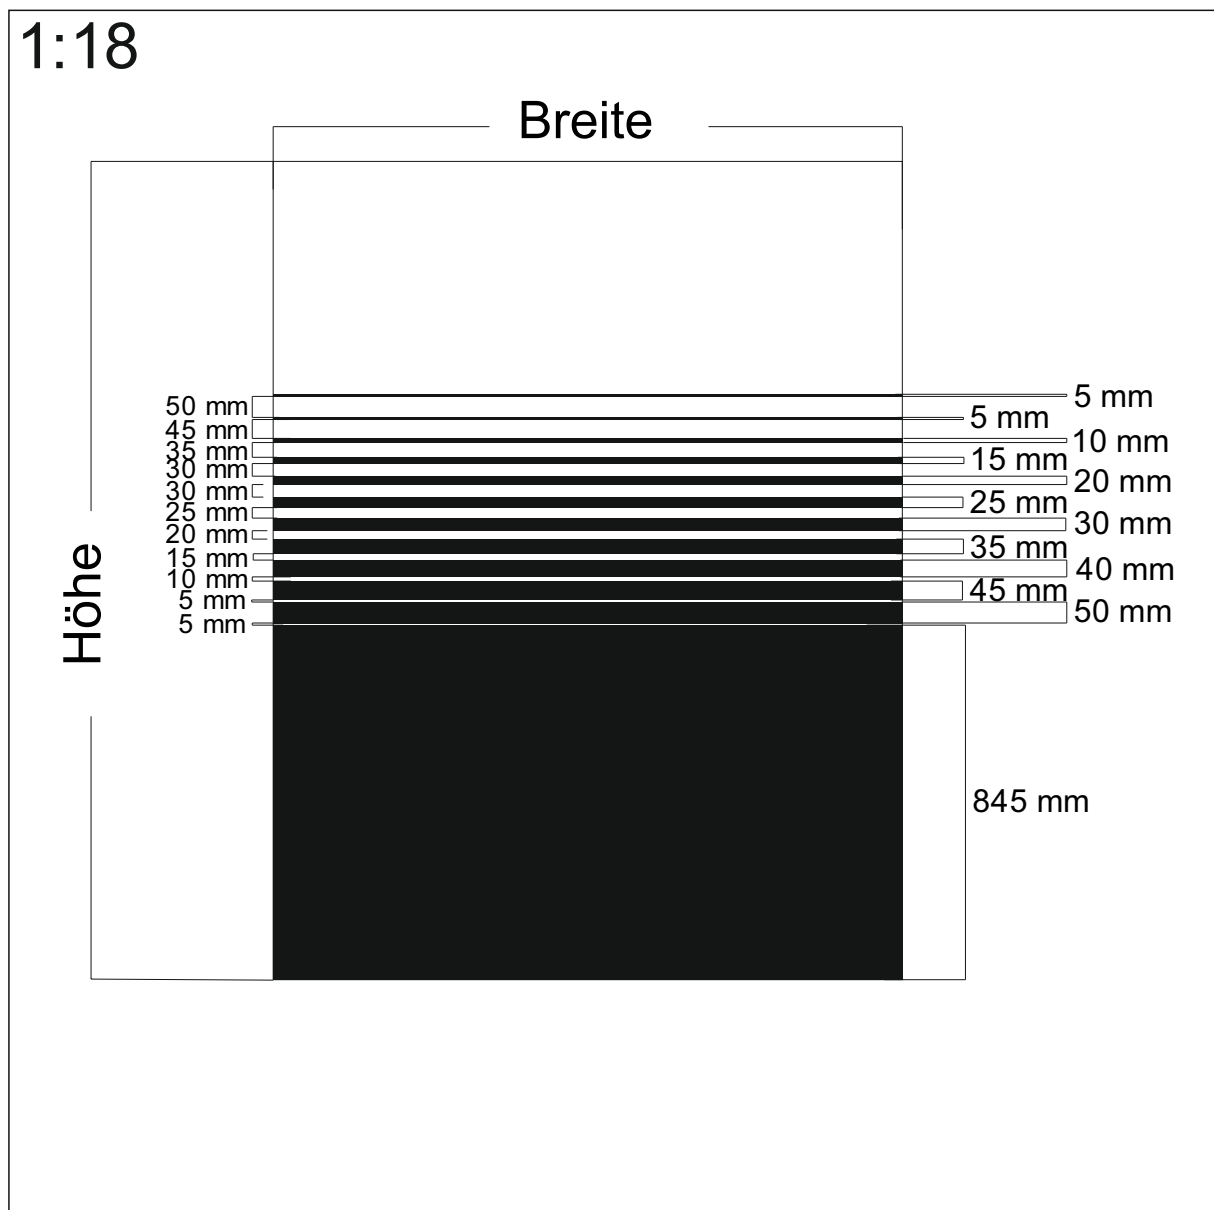

Beschreibung: ---

max. Druckformat: Breite: 833 mm x Höhe 2585 mm

Maßstab: 1 : 18

BDG: -- %

Stand: 01.03.2011

Design: **Streifen 20 blank**

Beschreibung: ---

max. Druckformat: Breite: 1800 mm x Höhe 2540 mm

Maßstab: 1 : 18

BDG: -- %

Stand: 11.04.2012

Design: **GN Porta Streifenverlauf**

Beschreibung: ---

max. Druckformat: Breite: 900 mm x Höhe 1950 mm

Maßstab: 1 : 18

BDG: -- %

Stand: 04.05.2012

Design: **Kästchenverlauf 900 mm**

Beschreibung: ---

max. Druckformat: Breite: 900 mm x Höhe 2083 mm

Maßstab: 1 : 18

BDG: -- %

Stand: 17.05.2013

Design: **GN Weber Streifen**

Beschreibung: --

max. Druckformat: Breite: 894 mm x Höhe 1027 mm

Maßstab: --

BDG: --%

Stand: 14.08.2015

Design: **GN 5030 G**

Beschreibung: --

max. Druckformat: Breite: 1750 mm x Höhe 1700 mm