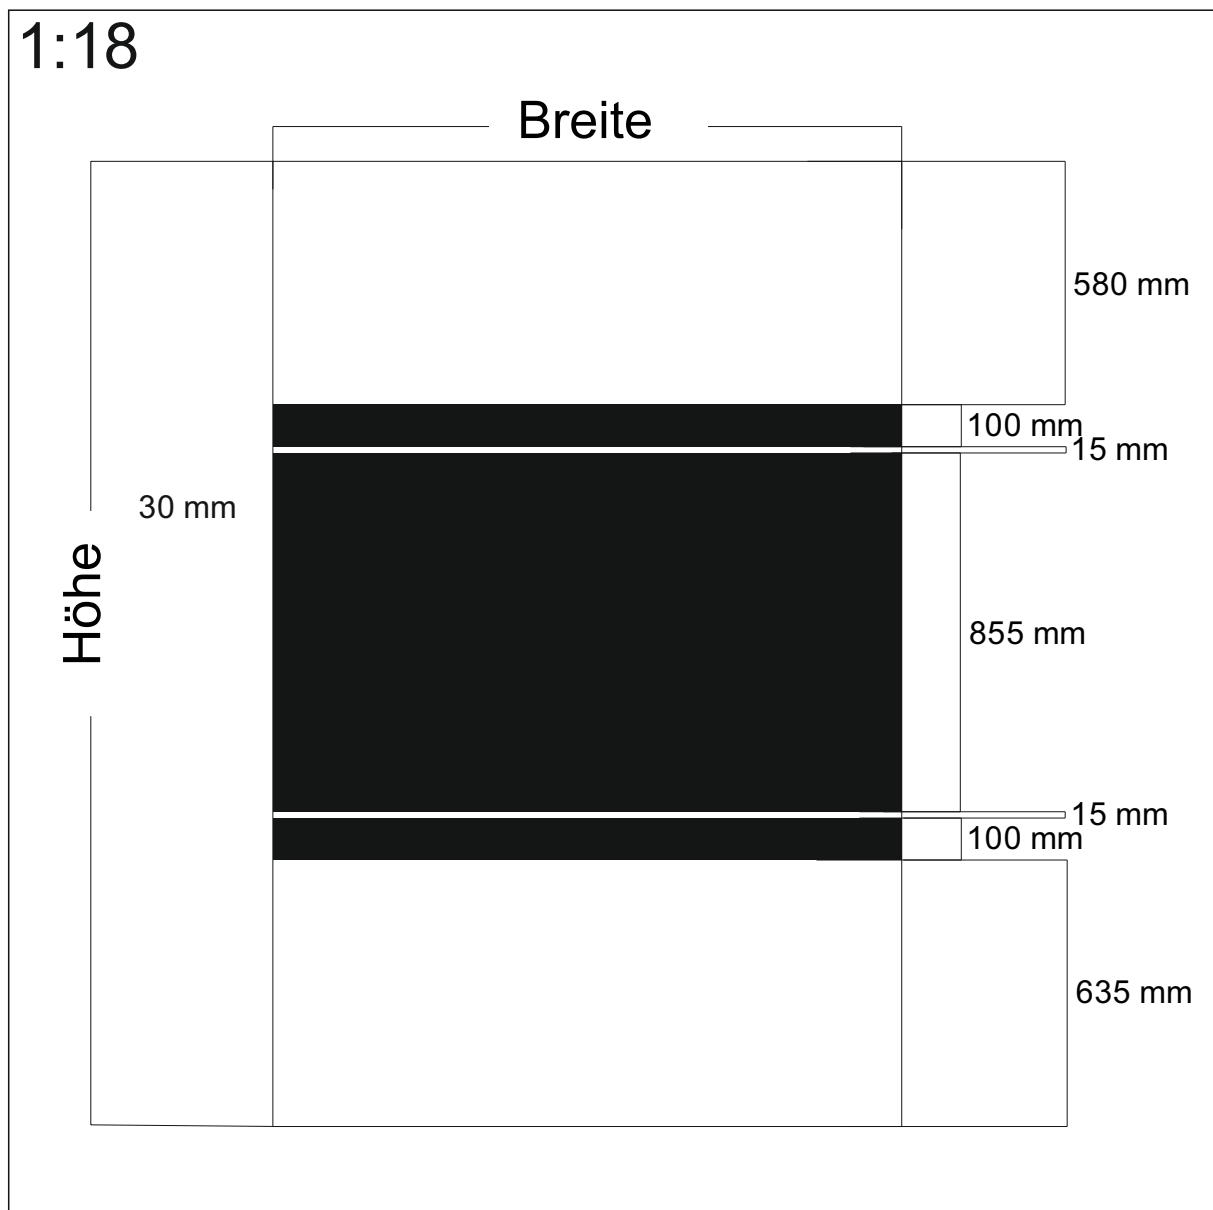

Design: **GN-L-Diskretionsbalken**

Beschreibung: ---

max. Druckformat: Breite: 1200 mm x Höhe 2300 mm

Maßstab: 1 : 18

BDG: -- %

Stand: 04.11.2013