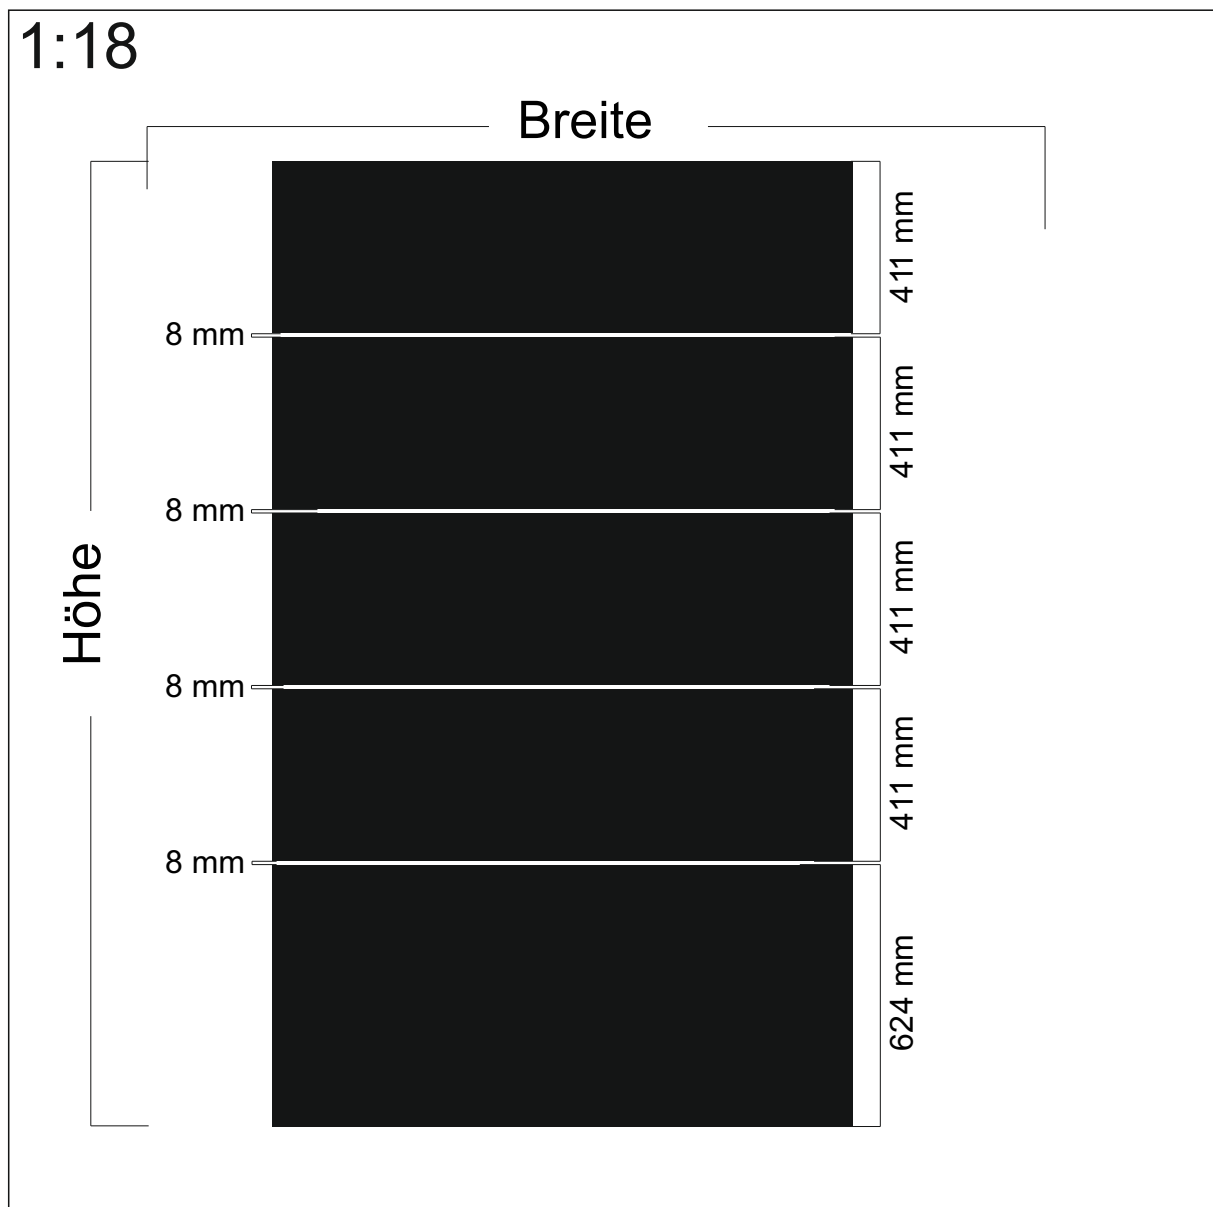

Design: **GN Wadi rechts**

Beschreibung: --

max. Druckformat: Breite: 1350 mm x Höhe 2500 mm

Maßstab: --

BDG: --%

Stand: 03.05.2016

Design: **GN Wadi links**

Beschreibung: --

max. Druckformat: Breite: 1350 mm x Höhe 2500 mm

Maßstab: --

BDG: --%

Stand: 03.05.2016

Design: **Prinz**

Beschreibung: ---

max. Druckformat: Breite: 1000 mm x Höhe 2097 mm

Maßstab: 1 : 18

BDG: -- %

Stand: 05.06.2013

Design: **Street X8**

Beschreibung: ---

max. Druckformat: Breite: 1000 mm x Höhe 2800 mm

Maßstab: 1 : 18

BDG: -- %

Stand: 15.05.2013

Design: **GN-Street 10**

Beschreibung: ---

max. Druckformat: Breite: 1400 mm x Höhe 2300 mm

Maßstab: 1 : 18

BDG: -- %

Stand: 14.05.2012

Design: **GN-Street 30**

Beschreibung: ---