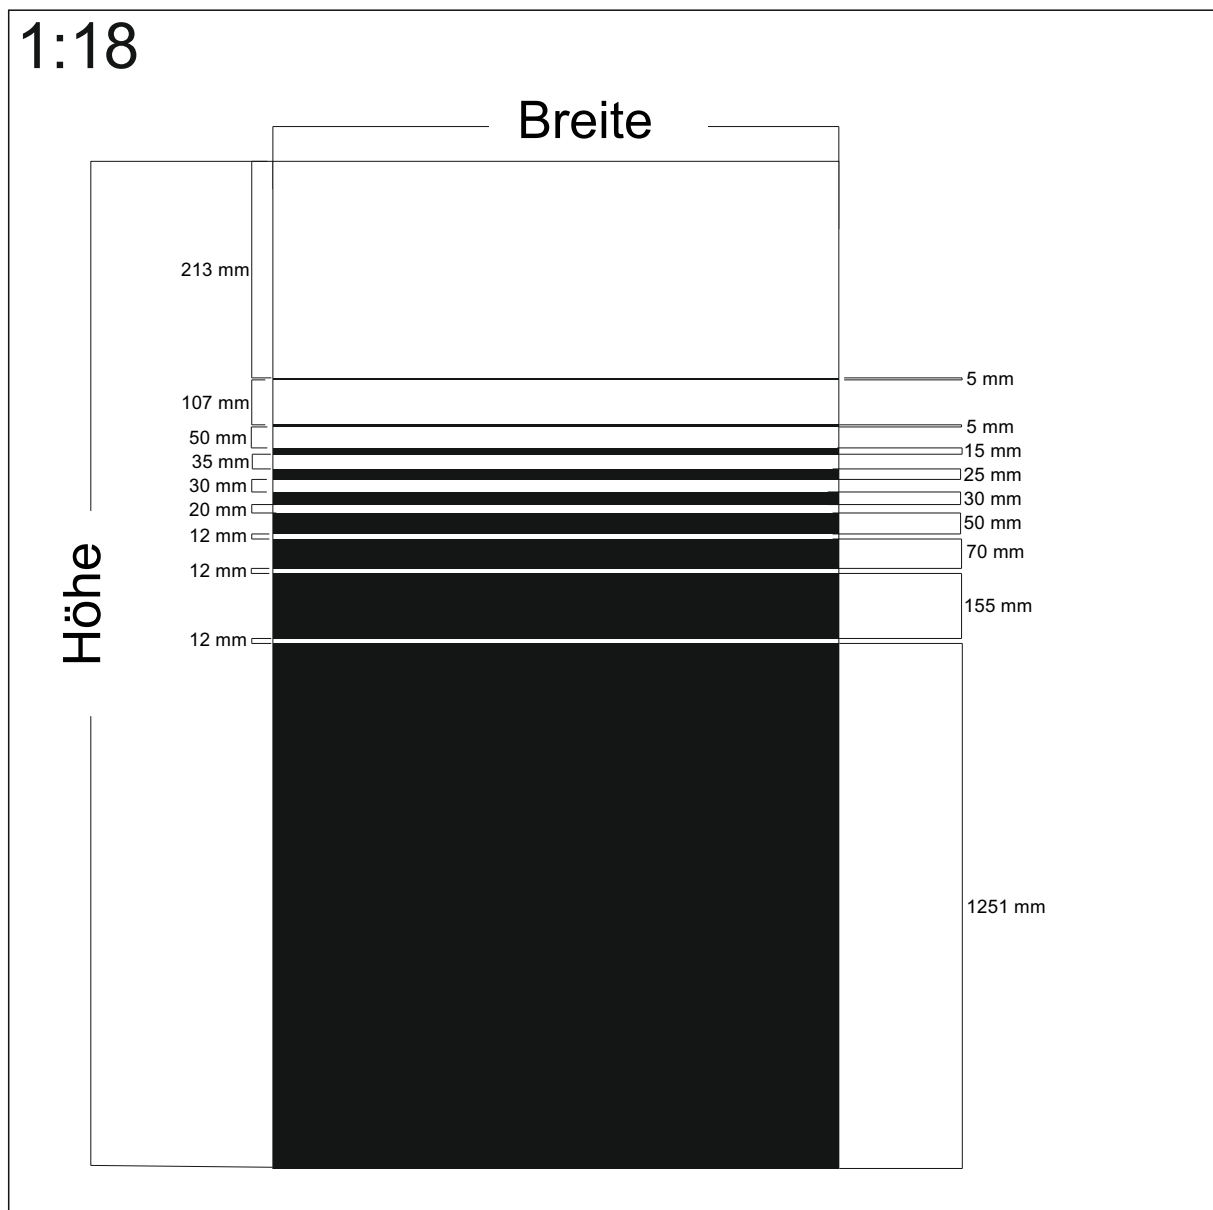

Design: **GN-BU1**
Beschreibung: Streifenverlauf
max. Druckformat: Breite 1400 mm x Höhe 2099 mm
Maßstab: 1 : 18
BDG: -- %
Stand: 07.01.2015