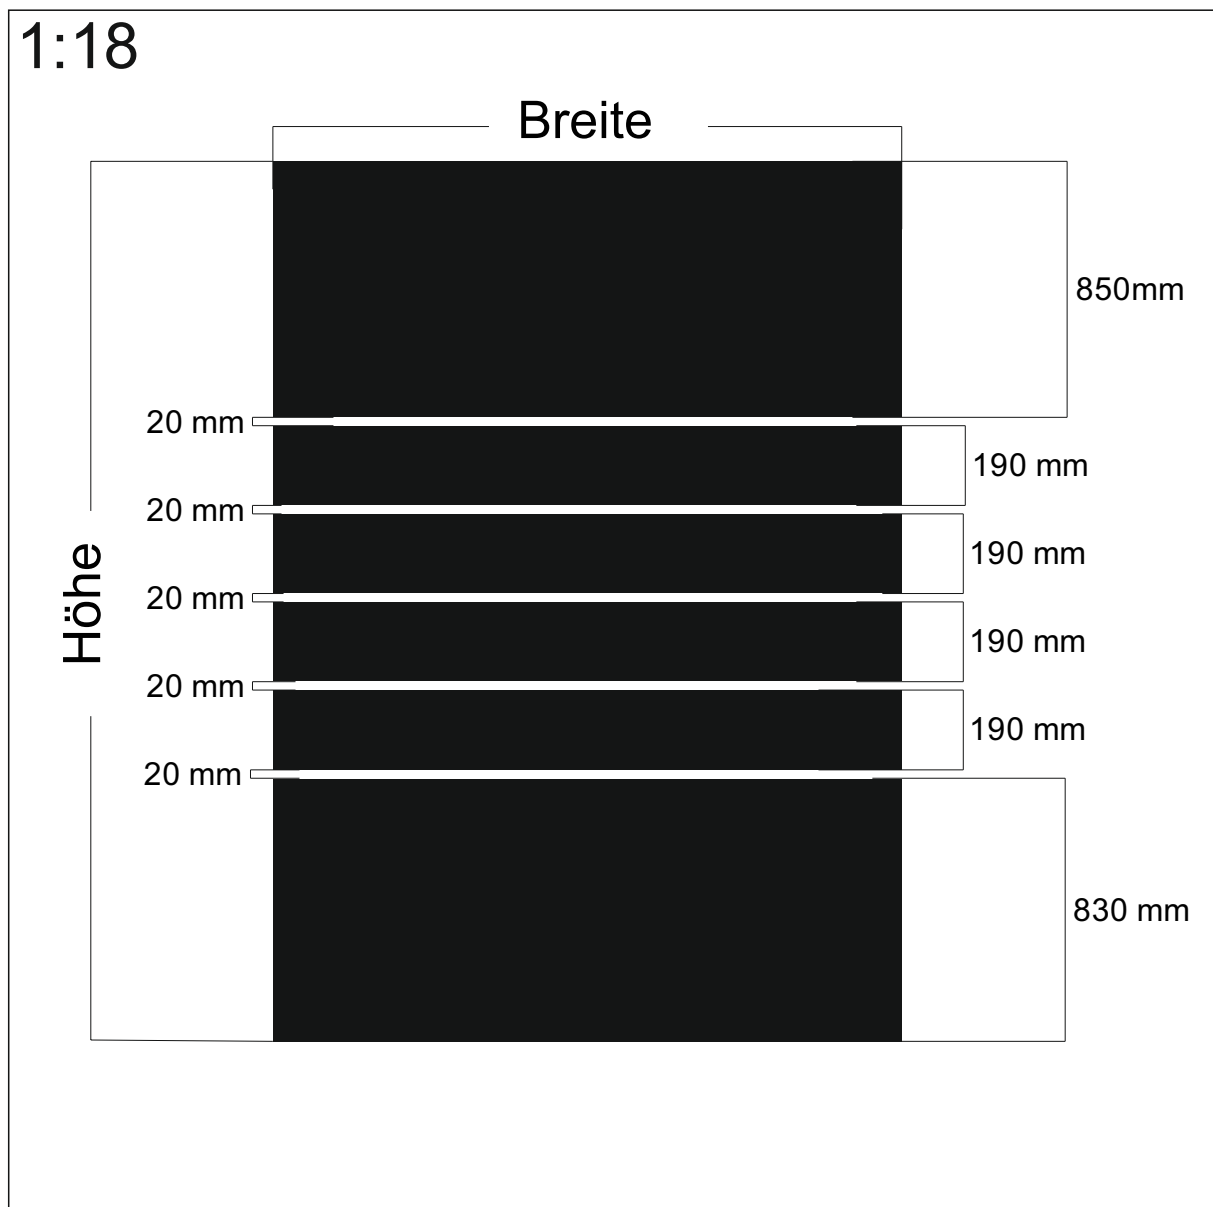

Design: **Streifen 20 blank**

Beschreibung: ---

max. Druckformat: Breite: 1800 mm x Höhe 2540 mm

Maßstab: 1 : 18

BDG: -- %

Stand: 11.04.2012