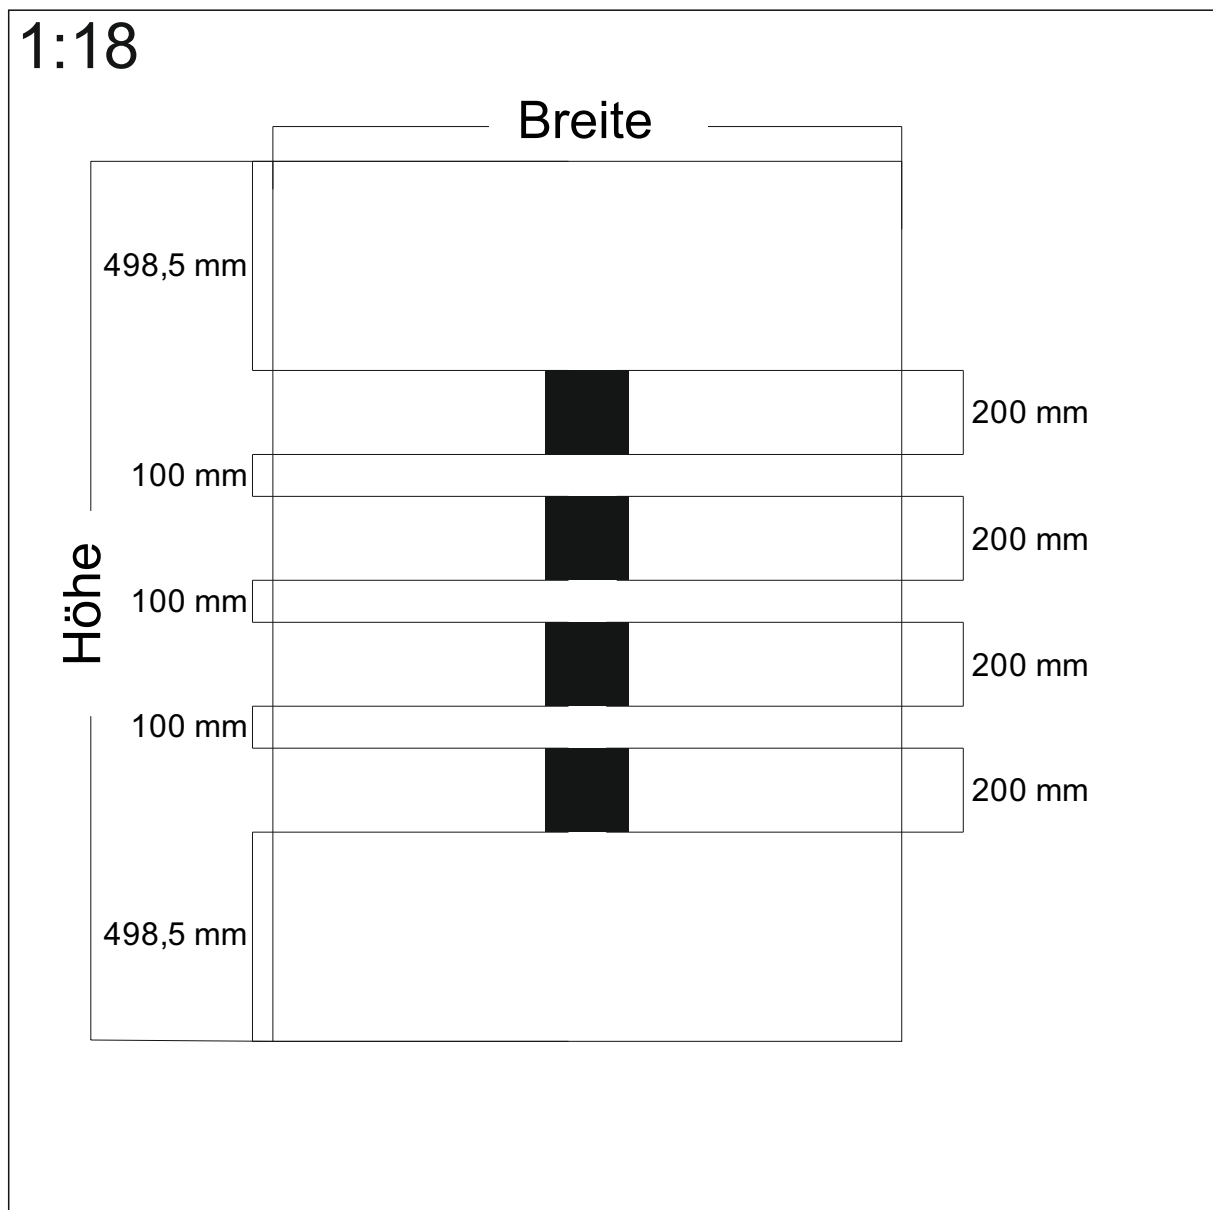

Design: **GN Wadi rechts**

Beschreibung: --

max. Druckformat: Breite: 1350 mm x Höhe 2500 mm

Maßstab: --

BDG: --%

Stand: 03.05.2016

Design: **GN Wadi links**

Beschreibung: --

max. Druckformat: Breite: 1350 mm x Höhe 2500 mm

Maßstab: --

BDG: --%

Stand: 03.05.2016

Design: **Prinz**

Beschreibung: ---

max. Druckformat: Breite: 1000 mm x Höhe 2097 mm

Maßstab: 1 : 18

BDG: -- %

Stand: 05.06.2013

Design: **Street X8**

Beschreibung: ---

max. Druckformat: Breite: 1000 mm x Höhe 2800 mm

Maßstab: 1 : 18

BDG: -- %

Stand: 15.05.2013

Design: **GN-Street 10**

Beschreibung: ---

max. Druckformat: Breite: 1400 mm x Höhe 2300 mm

Maßstab: 1 : 18

BDG: -- %

Stand: 14.05.2012

Design: **GN-Street 30**

Beschreibung: ---