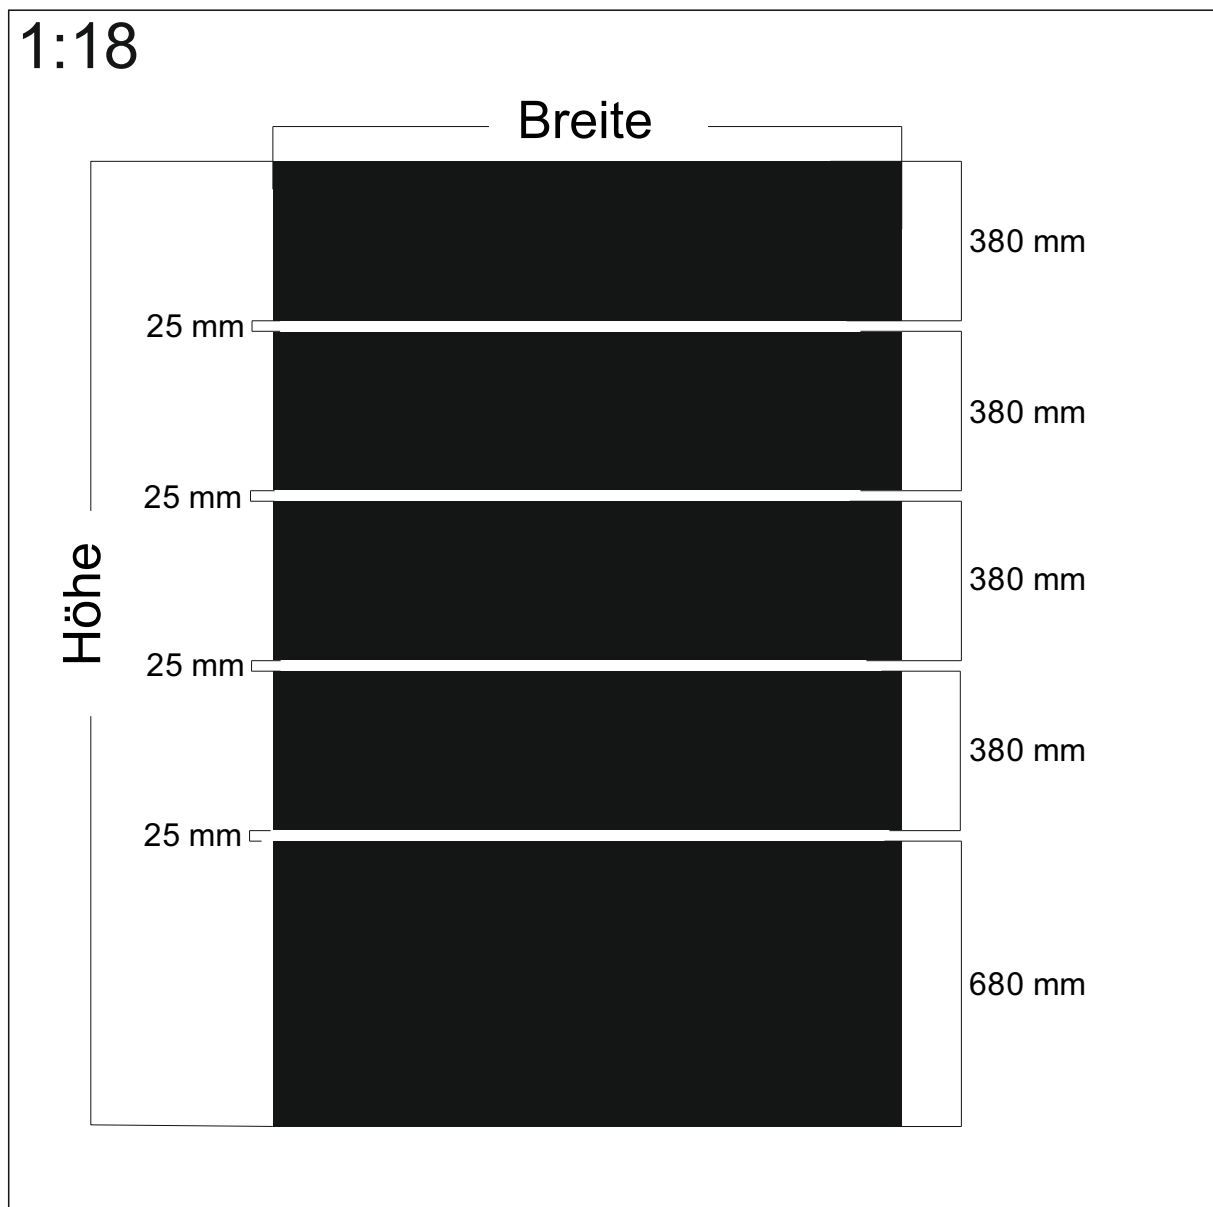

Design: **GN-Street**

Beschreibung: ---

max. Druckformat: Breite: 1500 mm x Höhe 2300 mm

Maßstab: 1 : 18

BDG: -- %

Stand: 01.03.2010