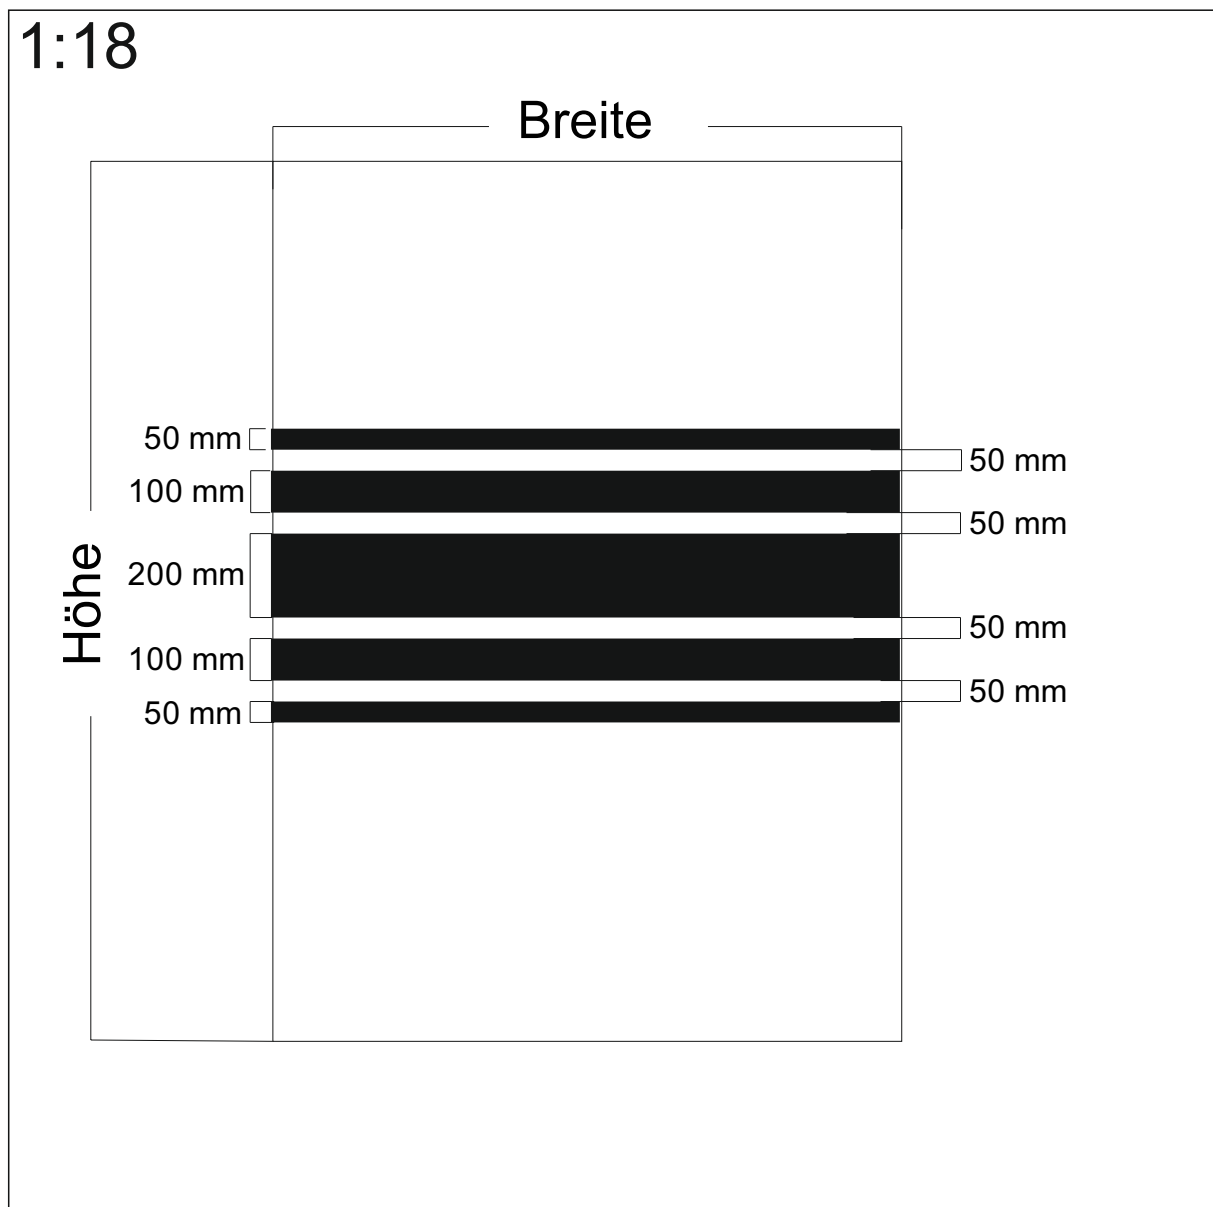

Design: **GN-Street 10**

Beschreibung: ---

max. Druckformat: Breite: 1400 mm x Höhe 2300 mm

Maßstab: 1 : 18

BDG: -- %

Stand: 14.05.2012

Design: **GN-Street 30**

Beschreibung: ---

Maßstab: --

BDG: --%

Stand: 27.04.2016

Design: **GN-2x100 mm klare Streifen**

Beschreibung: Streifen 100 x 3000 Abstand 100

max. Druckformat: Breite: 1450 mm x Höhe 800 mm

Maßstab: 1 : 1

BDG: -- %

Stand: 01.09.2003

Design: **Streifen Bau**

Beschreibung: ---

max. Druckformat: Breite: 1000 mm x Höhe 2097 mm

Maßstab: 1 : 18

BDG: -- %

Stand: 15.04.2013

Design: **GN-Streifenverlauf R**

Beschreibung: ---

max. Druckformat: Breite: 833 mm x Höhe 2585 mm

Maßstab: 1 : 18

BDG: -- %

Stand: 01.03.2011

Design: **Streifen 20 blank**

Beschreibung: ---

max. Druckformat: Breite: 1800 mm x Höhe 2540 mm