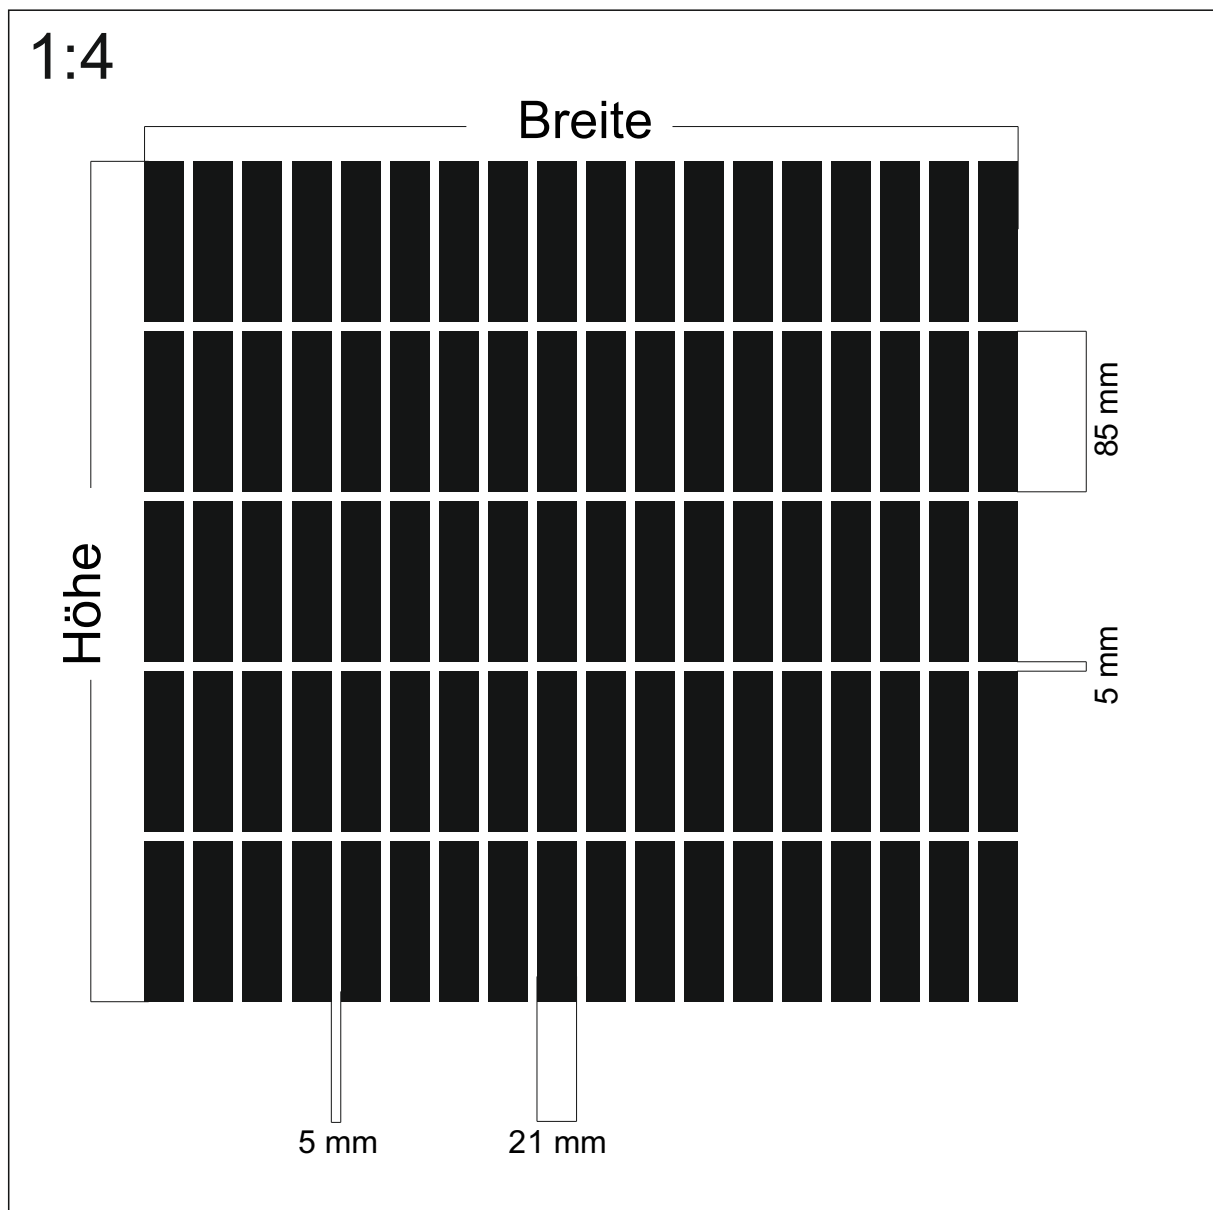

Design: **GN-K3**

Beschreibung: Kästchen 21 mm x 85 mm Abstand 5 mm

max. Druckformat: Breite: 1243 mm x Höhe 3235 mm

Maßstab: 1 : 4

BDG: 76 %

Stand: 19.01.2004