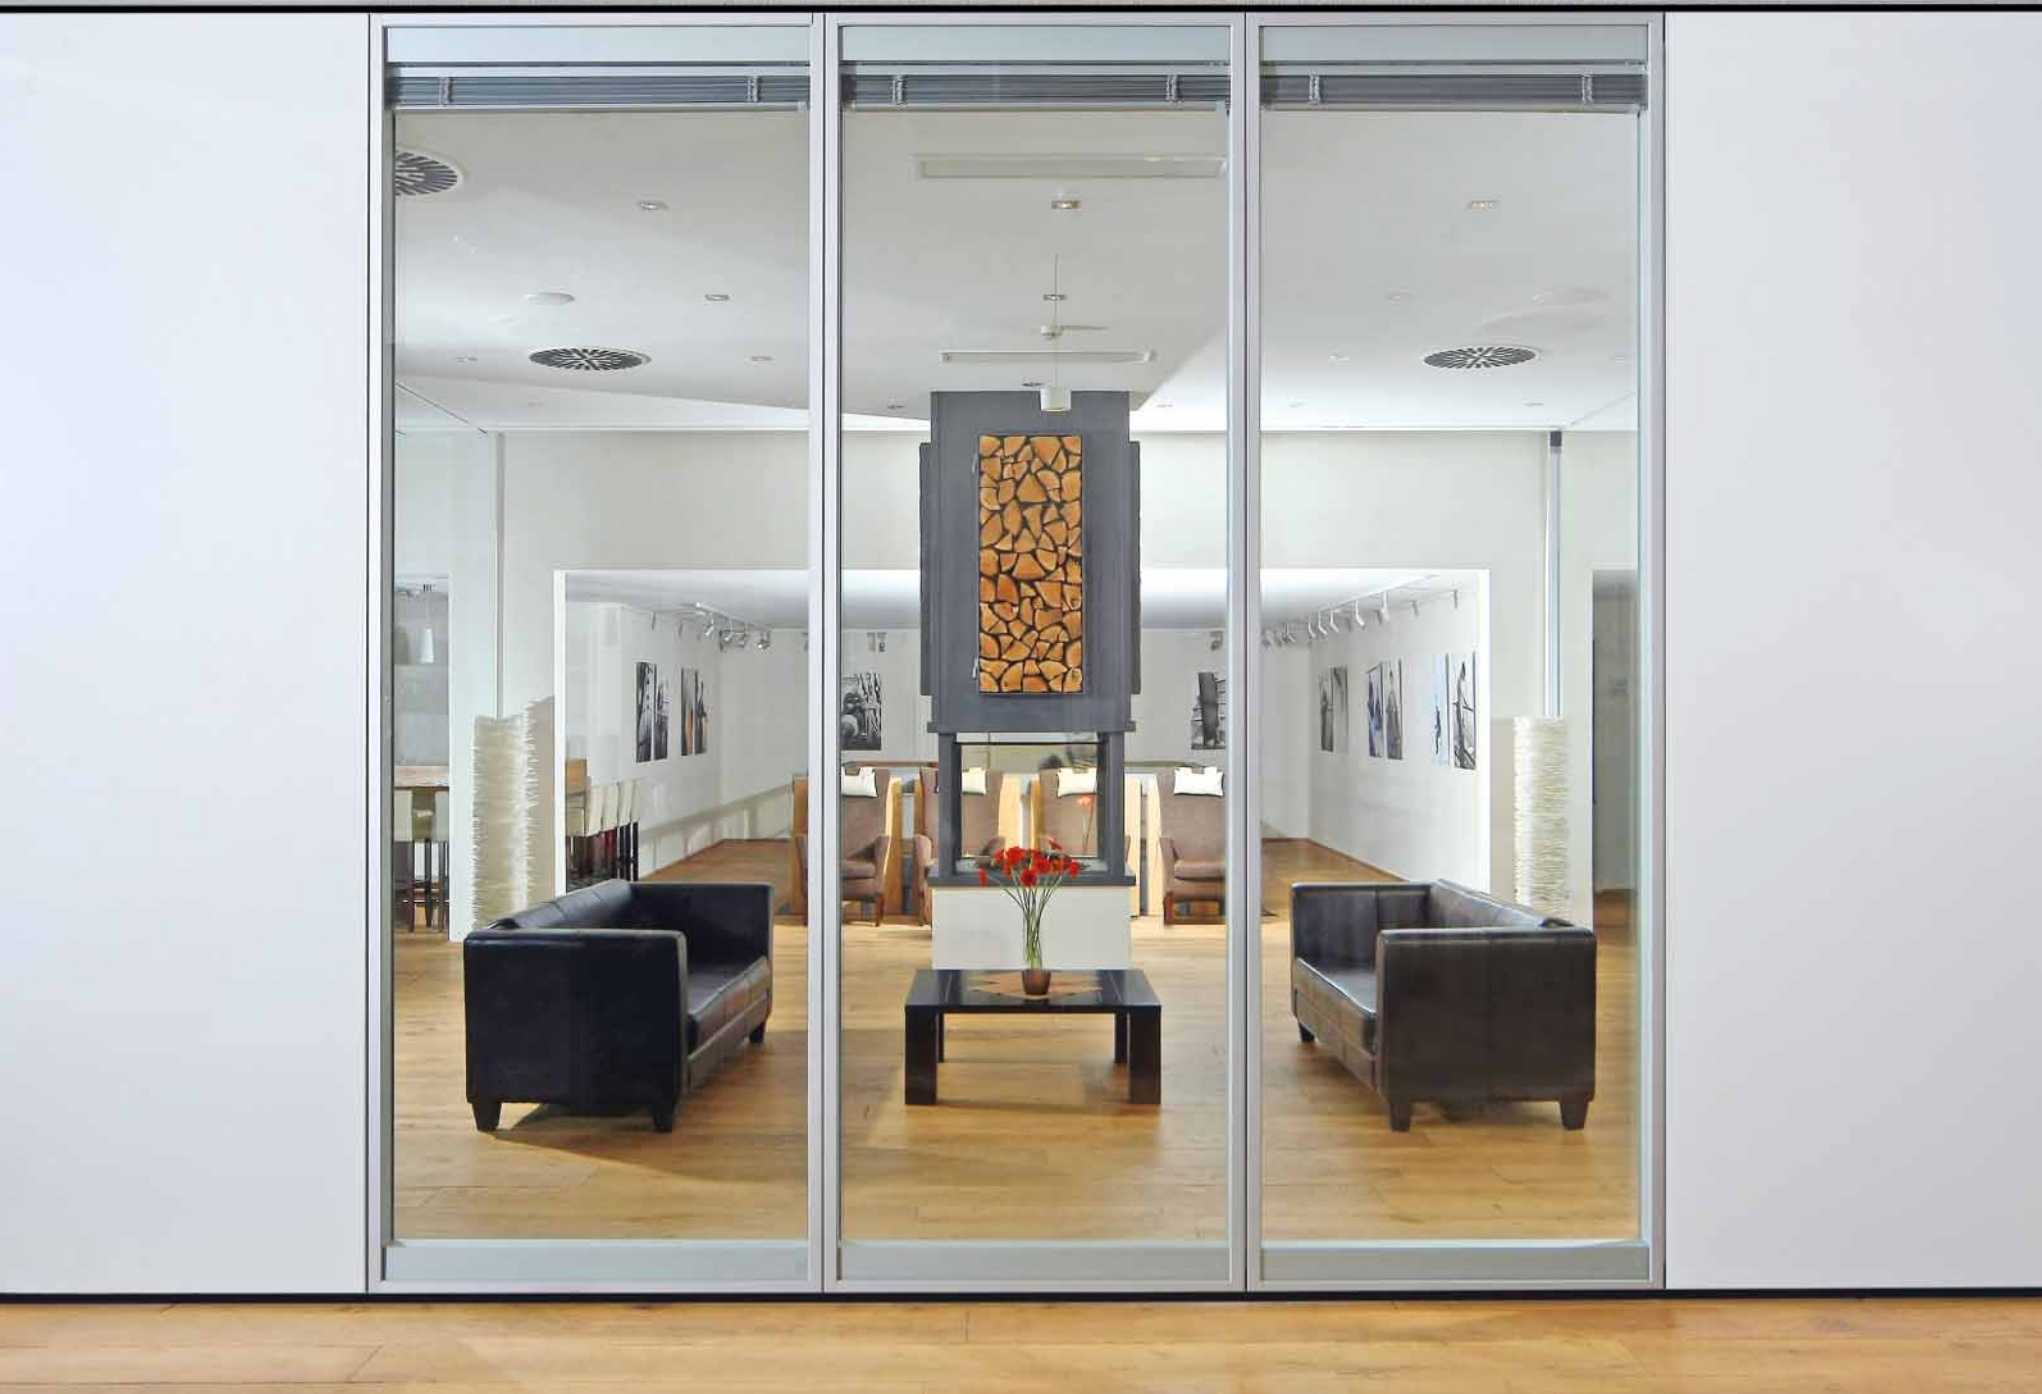

Die Raumaufteilung lässt sich flexibel, schnell und effizient variieren. Mit Raumtrennwänden MOVEO und MOVEO Glas.

Wie kann man die Fläche des Raumes bedarfsgerecht variieren?

Sind Licht-, Blend- oder Sichtschutz gefragt, so bieten die integrierten Jalousien bei MOVEO Glas den gewünschten Zusatzeffekt.

Effektive Vielfalt im Raum.

Ateliers, Büros, aber auch Konferenzräume sind immer mehr auf eine effektive Raumnutzung angewiesen. Entsprechend haben sich auch die Anforderungen an die moderne Innenarchitektur entwickelt. Gefragt sind intelligente Funktionen, die eine flexible und gleichzeitig offene, klare Raumgestaltung ermöglichen. Diskussion und Konzentration sollten miteinander vereinbar sein. Mit MOVEO und MOVEO Glas

bietet DORMA ein Raumtrennsystem, das transparente und schallgedämmte Raumkonzepte harmonisch miteinander kombiniert. Und das auf schnelle, leichte und flexible Art. Das Ergebnis: mehr Licht und mehr Ruhe. Eine ebenso gute Anpassung der Raumgrößen bietet eine Glas-Faltschiebewand. Leicht zu handhaben, sorgt sie für eine durchsichtige Raumtrennung z. B. zwischen einem Einzelbüro und einem Beratungsraum.