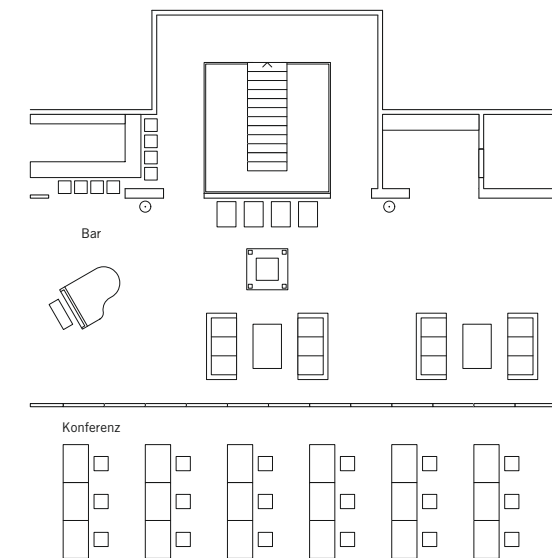

Flexible Raumnutzung