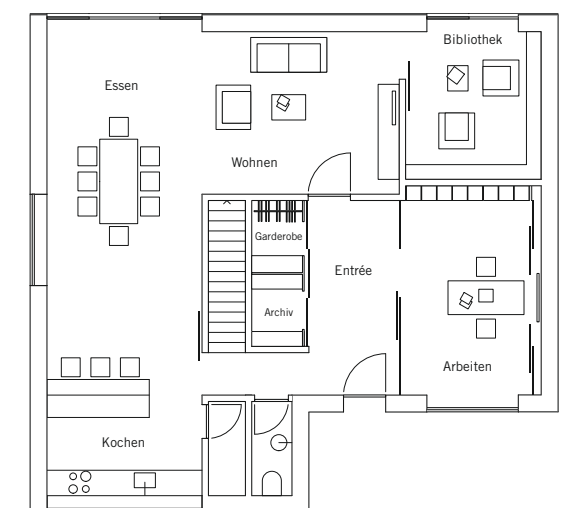

Ideal für Einfamilienhäuser und größere Wohnungen.

Der Trend zeigt es deutlich: Immer mehr Menschen üben ihren Beruf von zu Hause aus. Nicht nur berufstätige Mütter, auch Anwälte, Grafiker und andere Menschen in beratenden oder freischaffenden Berufen möchten Arbeiten und Wohnen sinnvoll vereinen. Der logische Schritt: ein Home Office, das zu einem Teil der Privatwohnung werden kann. Realisierbar wird dieser Wunsch

mit Ganzglasanlagen und Glasschiebetüren, die das Private und das Berufliche räumlich voneinander trennen, aber optisch verbinden. Konzentration und Diskussionen werden damit erreicht – ohne die Wohnbereiche zu stören. Intelligente Lösungen, die mit DORMA Produkten planbar werden.

Die attraktive Ganzglaslösung: das BEYOND Schiebetürsystem mit individuell gestalteten Gläsern von DORMA.