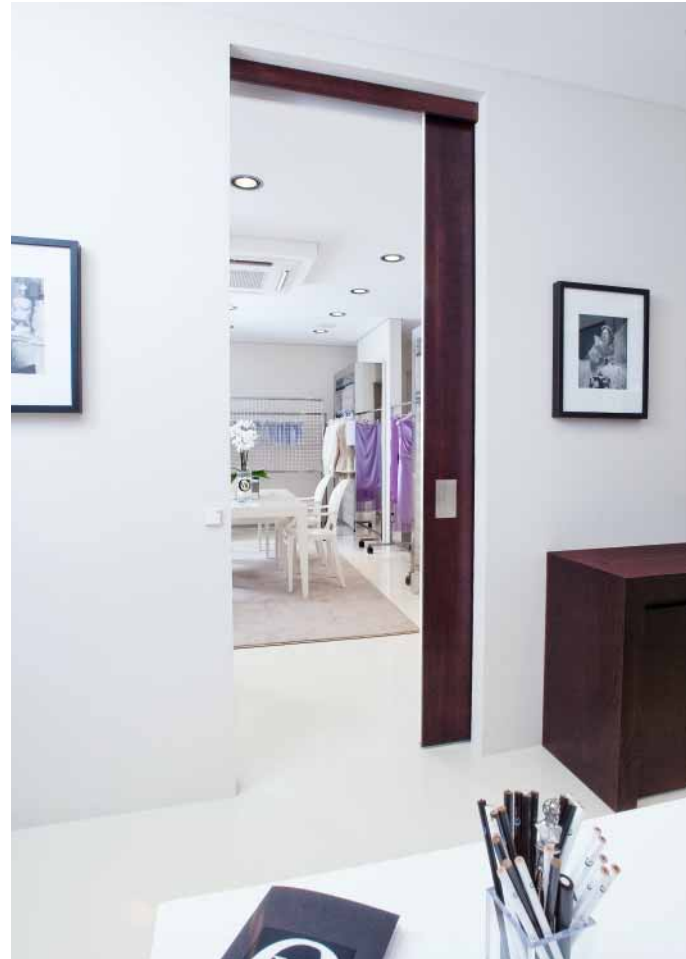

Zwischen Büro und Showroom bewegt der CS 80 MAGNEO die Tür mit magischer Eleganz.

Beispiel: DORMA System 55 Designtaster

Die Verbindung zwischen Räumen kann so einfallsreich sein.

Alle Möglichkeiten auf einer Fläche.

Der Trend geht dahin, dass repräsentative Räume vielseitig nutzbar sein müssen. Das bringen die unterschiedlichen Anforderungen des Geschäfts mit sich. Die Räume sollten Kundengespräche, konzentrierte Büro-

arbeiten, aber auch eine attraktive Produktpräsentation gleichzeitig möglich machen – sogar auf geringer Fläche. Der Anspruch: eine Gesamtfläche vielfältig zu variieren und gleichzeitig die einheitliche Gesamtoptik zu wahren. Wie etwa mit automatischen Schiebetüren von DORMA, die je nach gewünschtem Stil

transparent, halbtransparent oder farbbeschichtet sein können. Fast wie von selbst lassen sie sich bewegen und können Räume je nach Bedarf voneinander separieren. Eine repräsentative Lösung mit zuverlässiger Funktion.