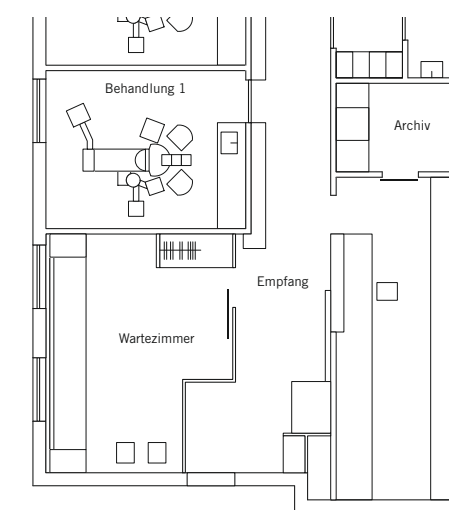

Klare Ästhetik verbunden mit DORMA Qualität.

Für Anwälte, Notare oder Ärzte ist Qualität die Basis des Erfolgs. Daher hat die zeitgemäße Gestaltung der Kanzlei oder Praxis eine besondere Bedeutung. Denn sie entscheidet über den ersten Eindruck des Mandanten bzw. Patienten, schafft Vertrauen und dokumentiert Qualität. Transparenz ist der Schlüssel zu der individuellen Raumgestaltung. Mit DORMA hat man auch hier vielfältige

durchdachte Ideen zur Verfügung, wie z. B. Glasschiebetüren. Ob manuell oder automatisch bewegt, steigern sie schon im Empfangsbereich bei Kunden den Eindruck des dezent hochwertigen Ambientes und bieten ein Plus an Komfort.

Ein hochwertiger, offener Empfang. Durch Glasschiebetüren mit dem punktgehaltenen MANET Schiebetürsystem.