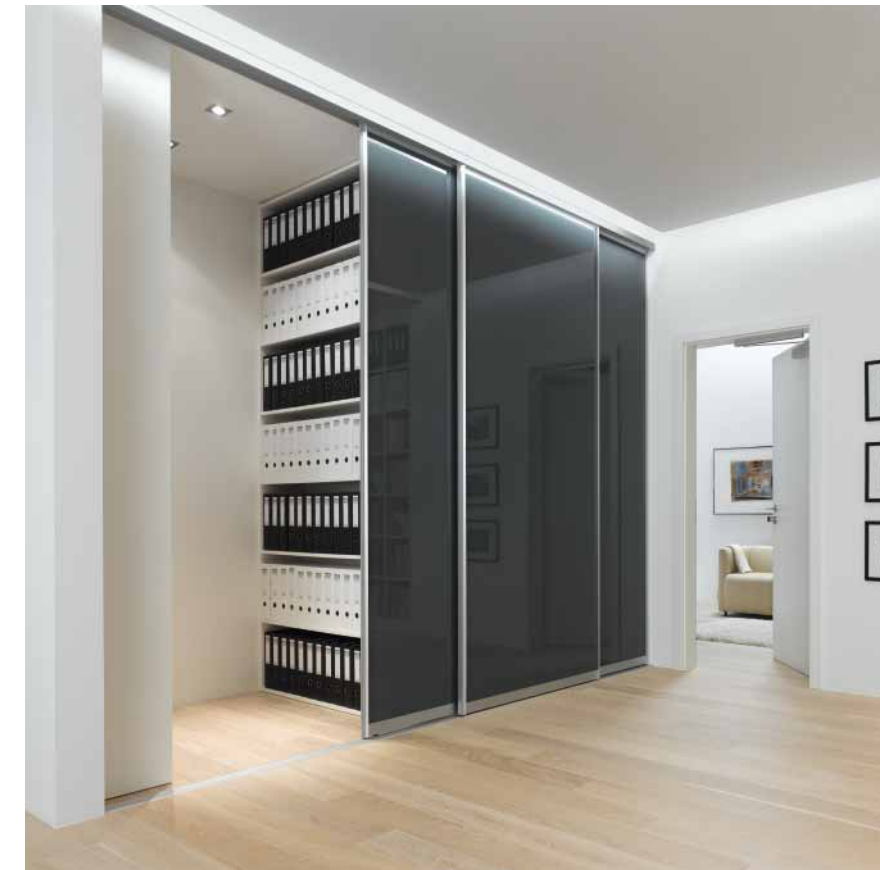

Beispiel: DORMA TS 97

Unterschiedliche Ansprüche des Alltags intelligent kombiniert.

Professionelles Arbeiten ermöglichen.

Gerade bei einem Home Office kommt es zukünftig darauf an, dass professionelle Arbeitsabläufe gewährleistet sind. Dazu gehört eine moderne technische Ausstattung, aber auch die Möglichkeit, einen Archivraum einzurichten. Mit

Ideen von DORMA ist auch das planbar. Zum Beispiel mit Glasschiebetüren MST5 5000 Vario. Sie sind leicht bedienbar und multifunktional einsetzbar – etwa als elegante Abdeckung eines Bildschirms. Einfach die Tür verschieben und schon wird der Bildschirm oder eine Projektionsfläche sichtbar.