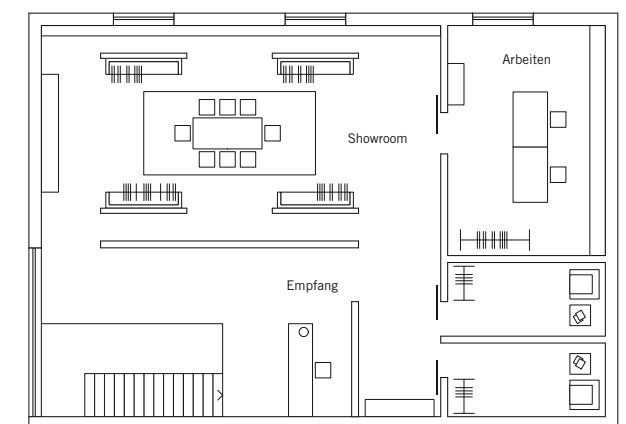

Können repräsentative Lösungen auch funktional sein?

Einkaufserlebnisse sind gefragt.

Die Anziehungskraft von Modemarken und deren Showrooms definiert sich zunehmend durch den Stil ihrer Präsentation. Diese wirkt umso erfolgreicher, je stärker es gelingt, den Kunden zu faszinieren. Dies erreicht man durch Ideen, die mit ihrem Zusammenspiel von Funktion und Form beeindrucken können. Der komfortable, elegante CS 80 MAGNEO ermöglicht diese individuelle

Repräsentative Spiegelschiebetür – bewegt mit automatischem Schiebetürantrieb CS 80 MAGNEO.

Raumgestaltung mit einer verspiegelten Schiebetür. Diese bewegt er leise und leicht mit seinem automatischen Antrieb. So werden Räume multifunktional – und bleiben dennoch repräsentativ.