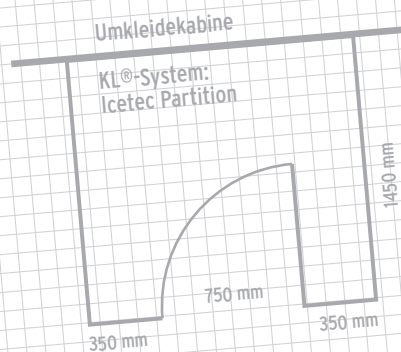

PARTITIONS

Beschlagsystem // fitting system **Icetek®Partition**

Damen-Boutique „Pretty G“
32,5 qm

KL® megl

the innovation company

Germany