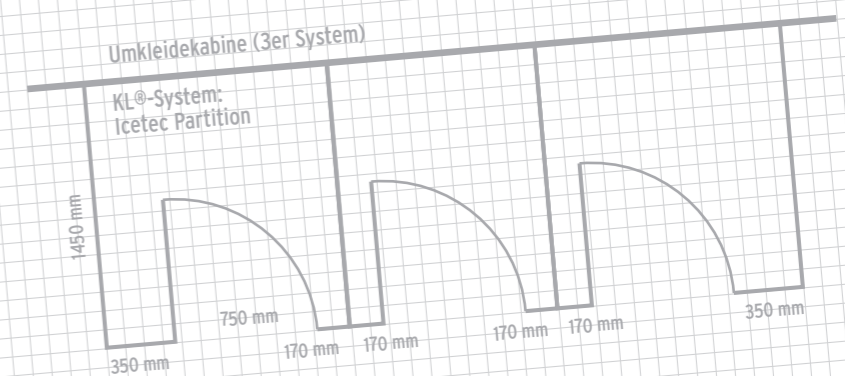

Hanse-Galerie
„Mias Damenmoden“ 96,0 qm

Beschlagsystem // fitting system Icetec®Partition

Damen-Boutique „Bon Goût“
61,0 qm

Art.-Nr. // art.no.06889
Winkelverbinder, Glas-Wand 90°/90°
connector, glass-wall 90°/90°