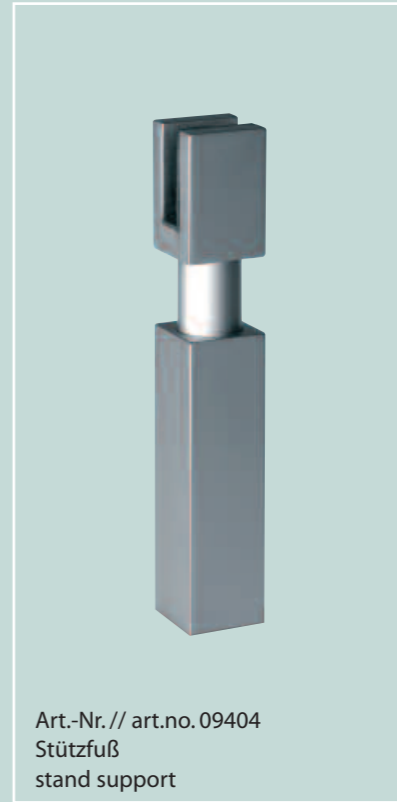

PREMIUM GLAS-TRENNWÄNDE
MIT HIGH-END BESCHLÄGEN
PREMIUM GLASS-PARTITIONS
WITH HIGH-END FITTINGS

Wellness Partition
Icetek® Partition

KL® megla

 Germany

Beschlagsystem // fitting system Wellness Partition

Art.-Nr. // art.no. 09404
Stützfuß
stand support

Art.-Nr. // art.no. 09405
Türstopper
door stopper

Hotel „New Style“
Damentoilette 24,5 qm

Zur serienmäßigen Ausstattung gehört eine Frei/Besetzt-Anzeige am Türkopf, optional kann die innovative, ins Glas einleuchtende, Lichtanzeige ins System integriert werden, perfekte Funktionalität mit beeindruckender Optik.