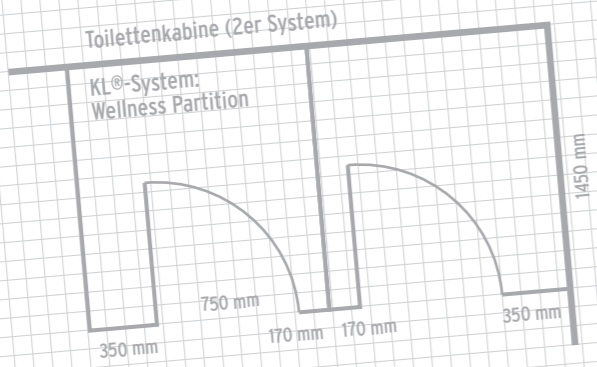

Zur serienmäßigen Ausstattung gehört eine Frei/Besetzt-Anzeige am Türkopf, optional kann die innovative, ins Glas einleuchtende, Lichtanzeige ins System integriert werden, perfekte Funktionalität mit beeindruckender Optik.

An open/closed-sign attached to the doorknob is serially included in this system, optionally an innovative glass-lightning-system can be also integrated – perfect functionality combined with impressive design.