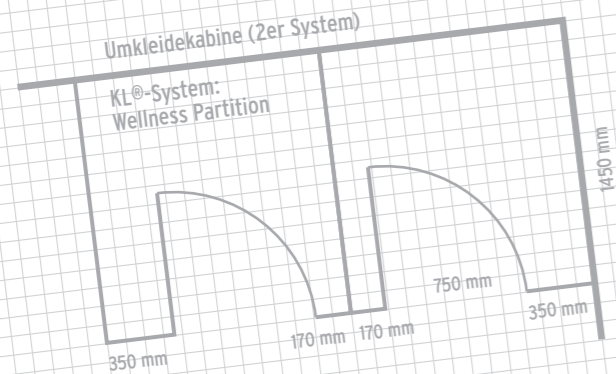

Fitness-Center „Health Planet“
Damenumkleide 57,0 qm