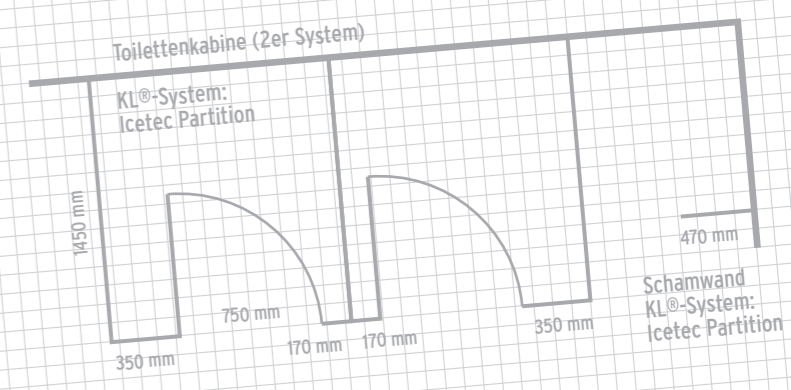

Hotel „Grand Hotel Seebad“
Herrentoilette 28,5 qm

Beschlagsystem // fitting system Icetec®Partition

KL®-TRENNWANDSYSTEME –
TRENNUNGEN FÜR UNGESTÖRTE MOMENTE.
KL® PARTITION WALL SYSTEMS –
PARTITIONS FOR PRIVATE MOMENTS.

Bitte nicht stören...

Es gibt Moment in denen der Mensch seine Privatsphäre braucht. KL® Trennwandsysteme sind bestens dafür geschaffen, die überlap- pend gestalteten Türelemente sorgen für einen entsprechend strukturierten Rückzugsraum, formschön und funktional zugleich.

Please, do not disturb...

There are moments in life were you need privacy. KL® partition wall systems are made for that; overlapping shaped door segments are creating organized space, aesthetical and functional at the same time.