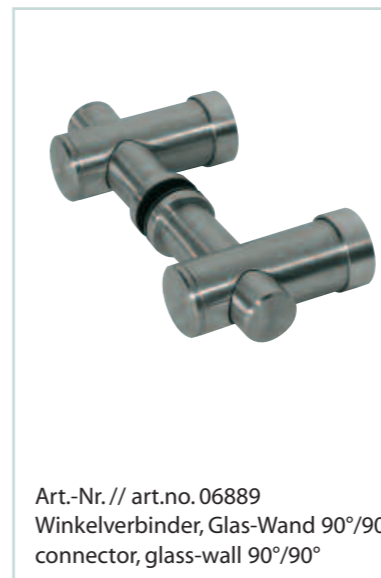

Hanse-Galerie
„Mias Damenmoden“ 96,0 qm

Beschlagsystem // fitting system Icetec®Partition

Damen-Boutique „Bon Goût“
61,0 qm

Art.-Nr. // art.no.06889
Winkelverbinder, Glas-Wand 90°/90°
connector, glass-wall 90°/90°