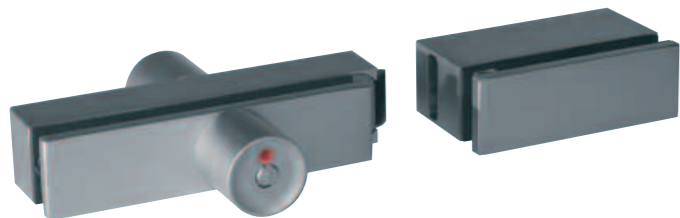

PREMIUM GLAS-TRENNWÄNDE
MIT HIGH-END BESCHLÄGEN
PREMIUM GLASS-PARTITIONS
WITH HIGH-END FITTINGS

Wellness Partition
Icetek® Partition

KL® megla

 Germany

Beschlagsystem // fitting system Wellness Partition

Art.-Nr. // art.no. 09404
Stützfuß
stand support

Art.-Nr. // art.no. 09405
Türstopper
door stopper

Hotel „New Style“
Damentoilette 24,5 qm

Zur serienmäßigen Ausstattung gehört eine Frei/Besetzt-Anzeige am Türkopf, optional kann die innovative, ins Glas einleuchtende, Lichtanzeige ins System integriert werden, perfekte Funktionalität mit beeindruckender Optik.

An open/closed-sign attached to the doorknob is serially included in this system, optionally an innovative glass-lightning-system can be also integrated – perfect functionality combined with impressive design.

Fitness-Center „Health Planet“
 Damenumkleide 57,0 qm

Art.-Nr. // art.no. 09430
 Türband, Glas-Glas 180°
 door hinge, glass-glass 180°

Art.-Nr. // art.no. 09385
 Schloss mit Schließwerk
 lock with key funktion