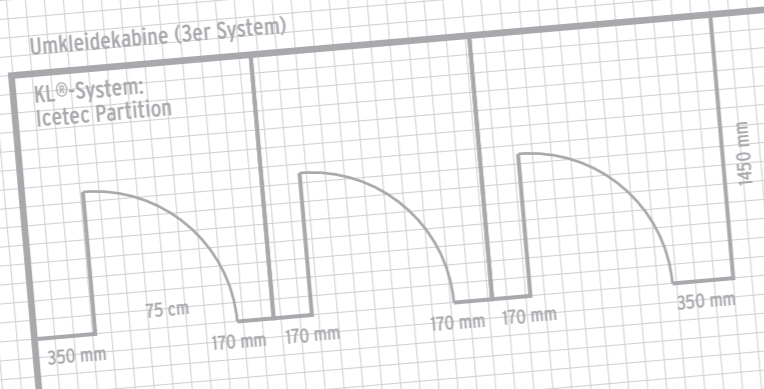

Hanse-Galerie
„Mias Damenmoden“ 96,0 qm

Beschlagsystem // fitting system Icetec®Partition

Damen-Boutique „Bon Goût“
61,0 qm

Art.-Nr. // art.no.06889
Winkelverbinder, Glas-Wand 90°/90°
connector, glass-wall 90°/90°